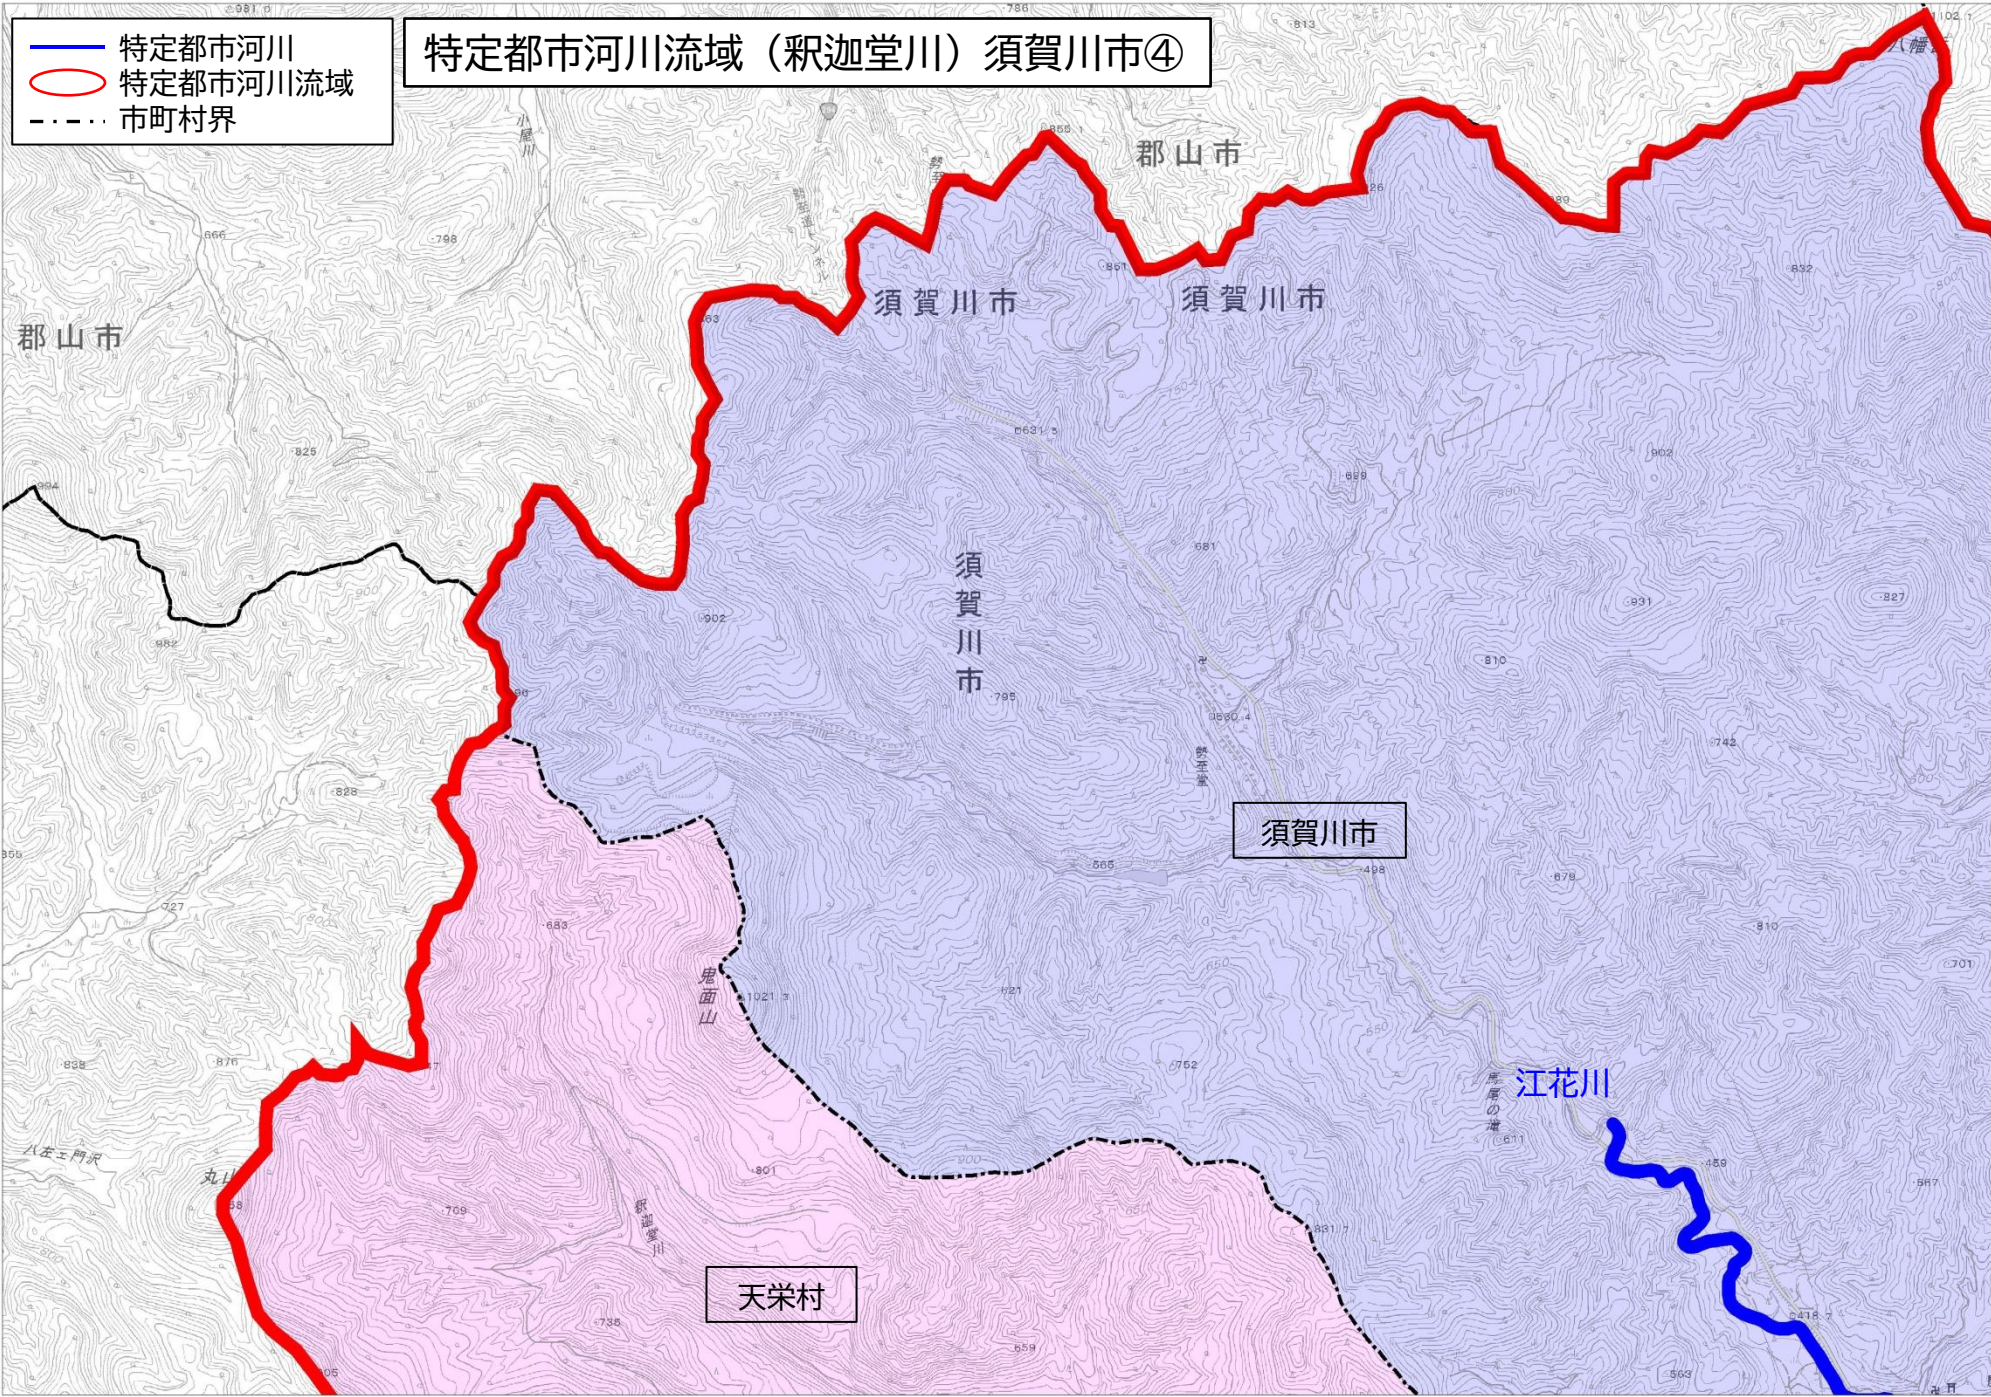

鏡取山

箕ノ子川

高土山

須賀川市

須賀川市

藤沼湖

ローレルバレイCCゴルフ場

新安積疏水

関塚

八口

日向

- 特定都市河川
- 特定都市河川流域
- - - 市町村界

特定都市河川流域（釈迦堂川）須賀川市④

須賀川市

江花川

釈迦堂川

鏡石町

鏡石町

須賀川市

鏡石町

鏡石町

鏡石町

特定都市河川流域（釈迦堂川）鏡石町

- 特定都市河川
- 特定都市河川流域
- - - 市町村界

白河市

白河市

西原

宇都野

原町

特定都市河川流域（釈迦堂川）白河市④

白河市

西郷村