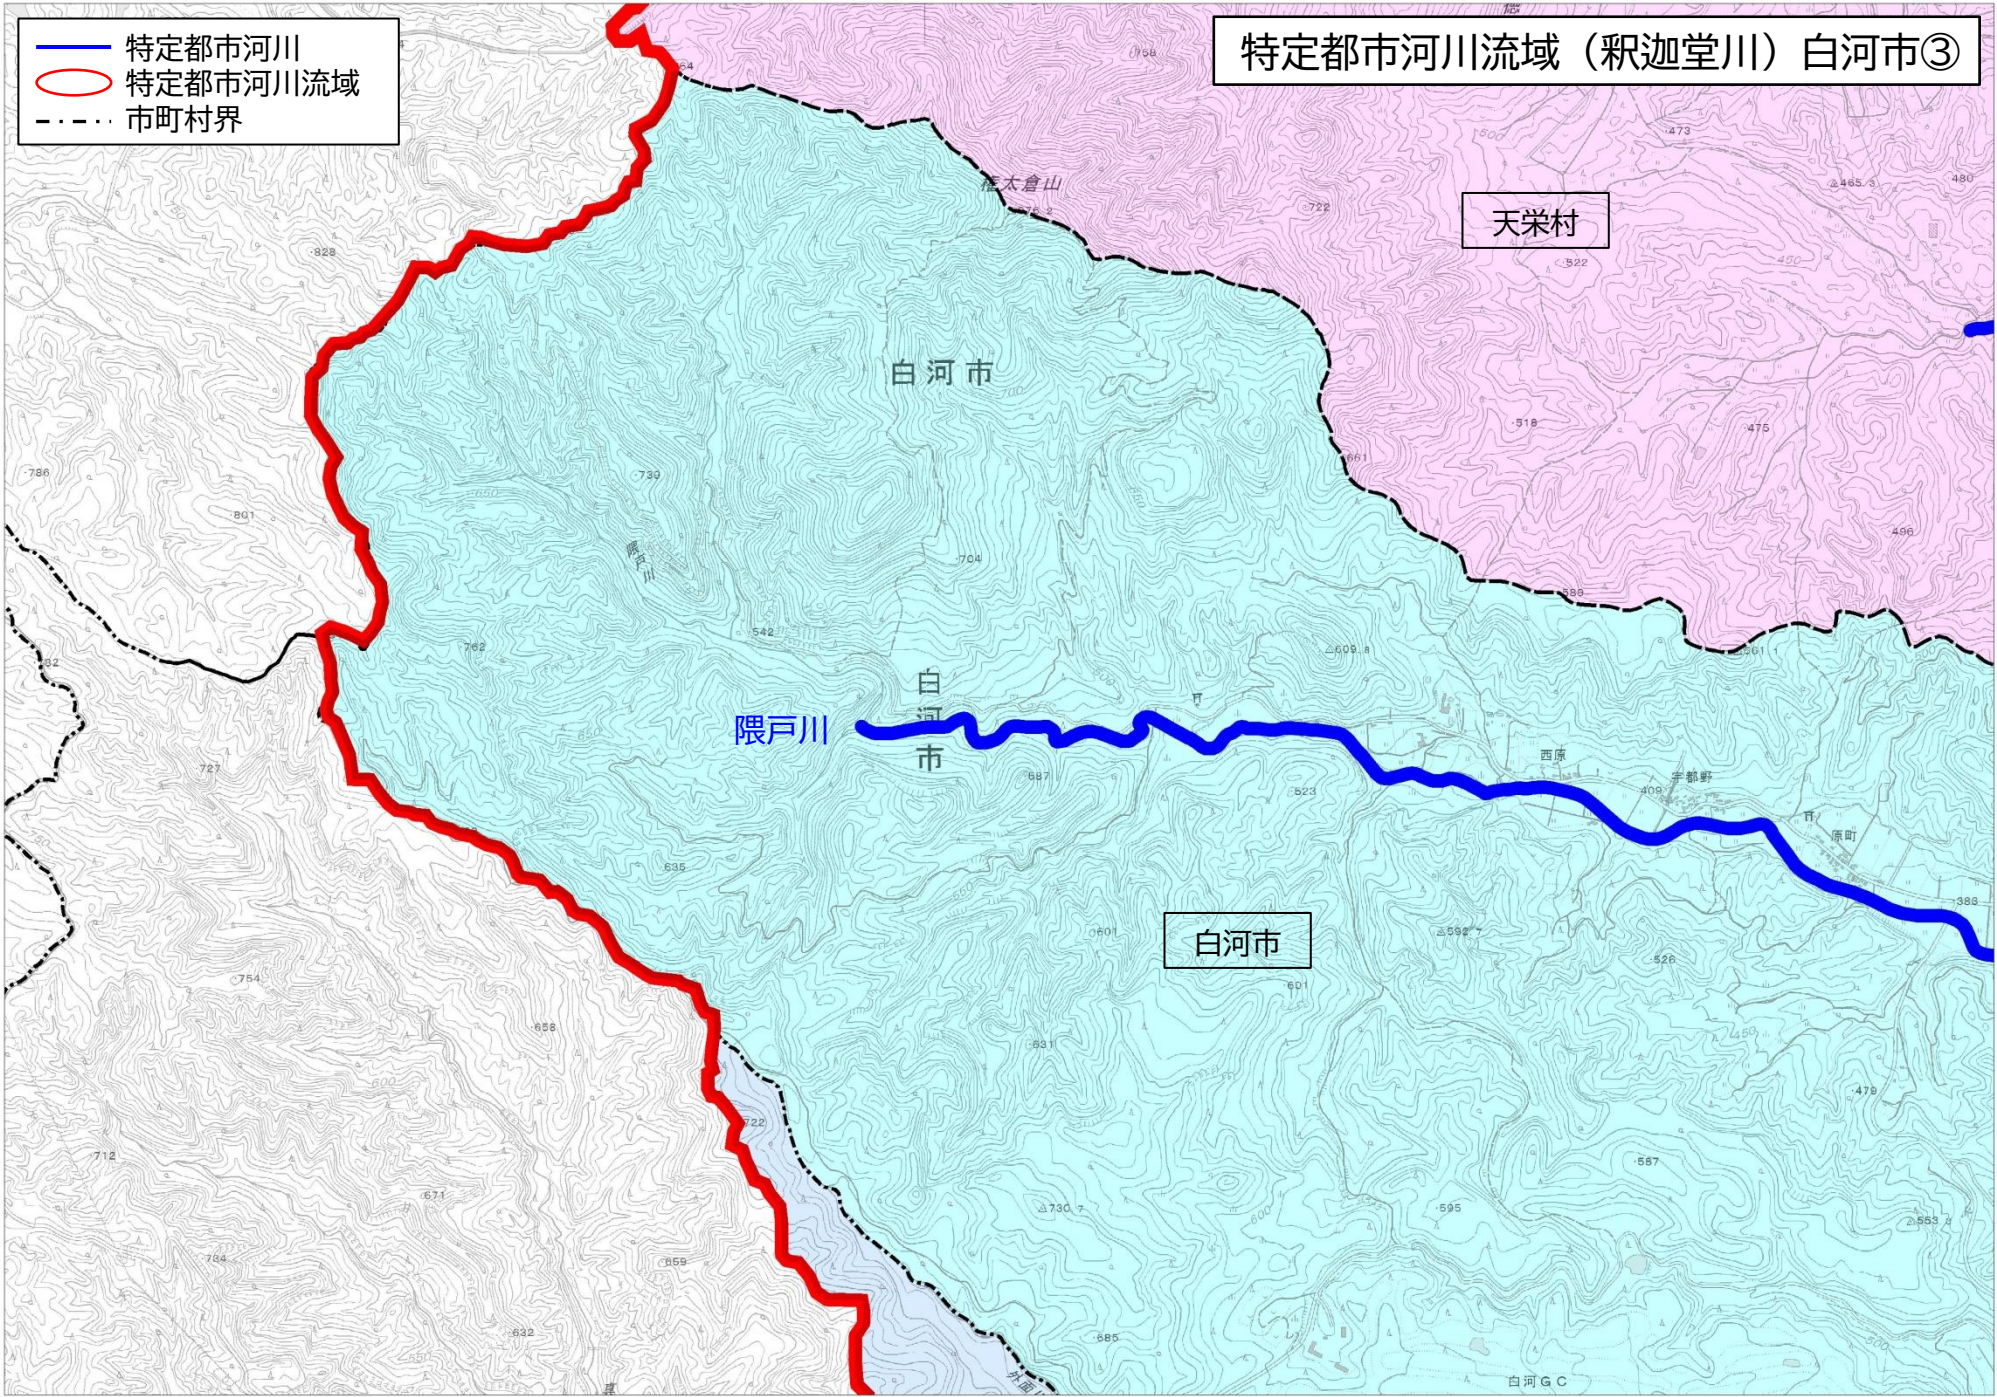

隈戸川

白河市

矢吹町

泉崎村

泉崎村

泉崎村

— 特定都市河川
— 特定都市河川流域
- - - 市町村界

特定都市河川流域（釈迦堂川）白河市①

- 特定都市河川
- 特定都市河川流域
- - - 市町村界

特定都市河川流域（釈迦堂川）白河市②

竜田川

特定都市河川流域（釈迦堂川）白河市③

- 特定都市河川
- 特定都市河川流域
- - - 市町村界

天栄村

白河市

隈戸川

白河市

白河市

西原

宇都野

原町

特定都市河川流域（釈迦堂川）白河市④

白河市

西郷村