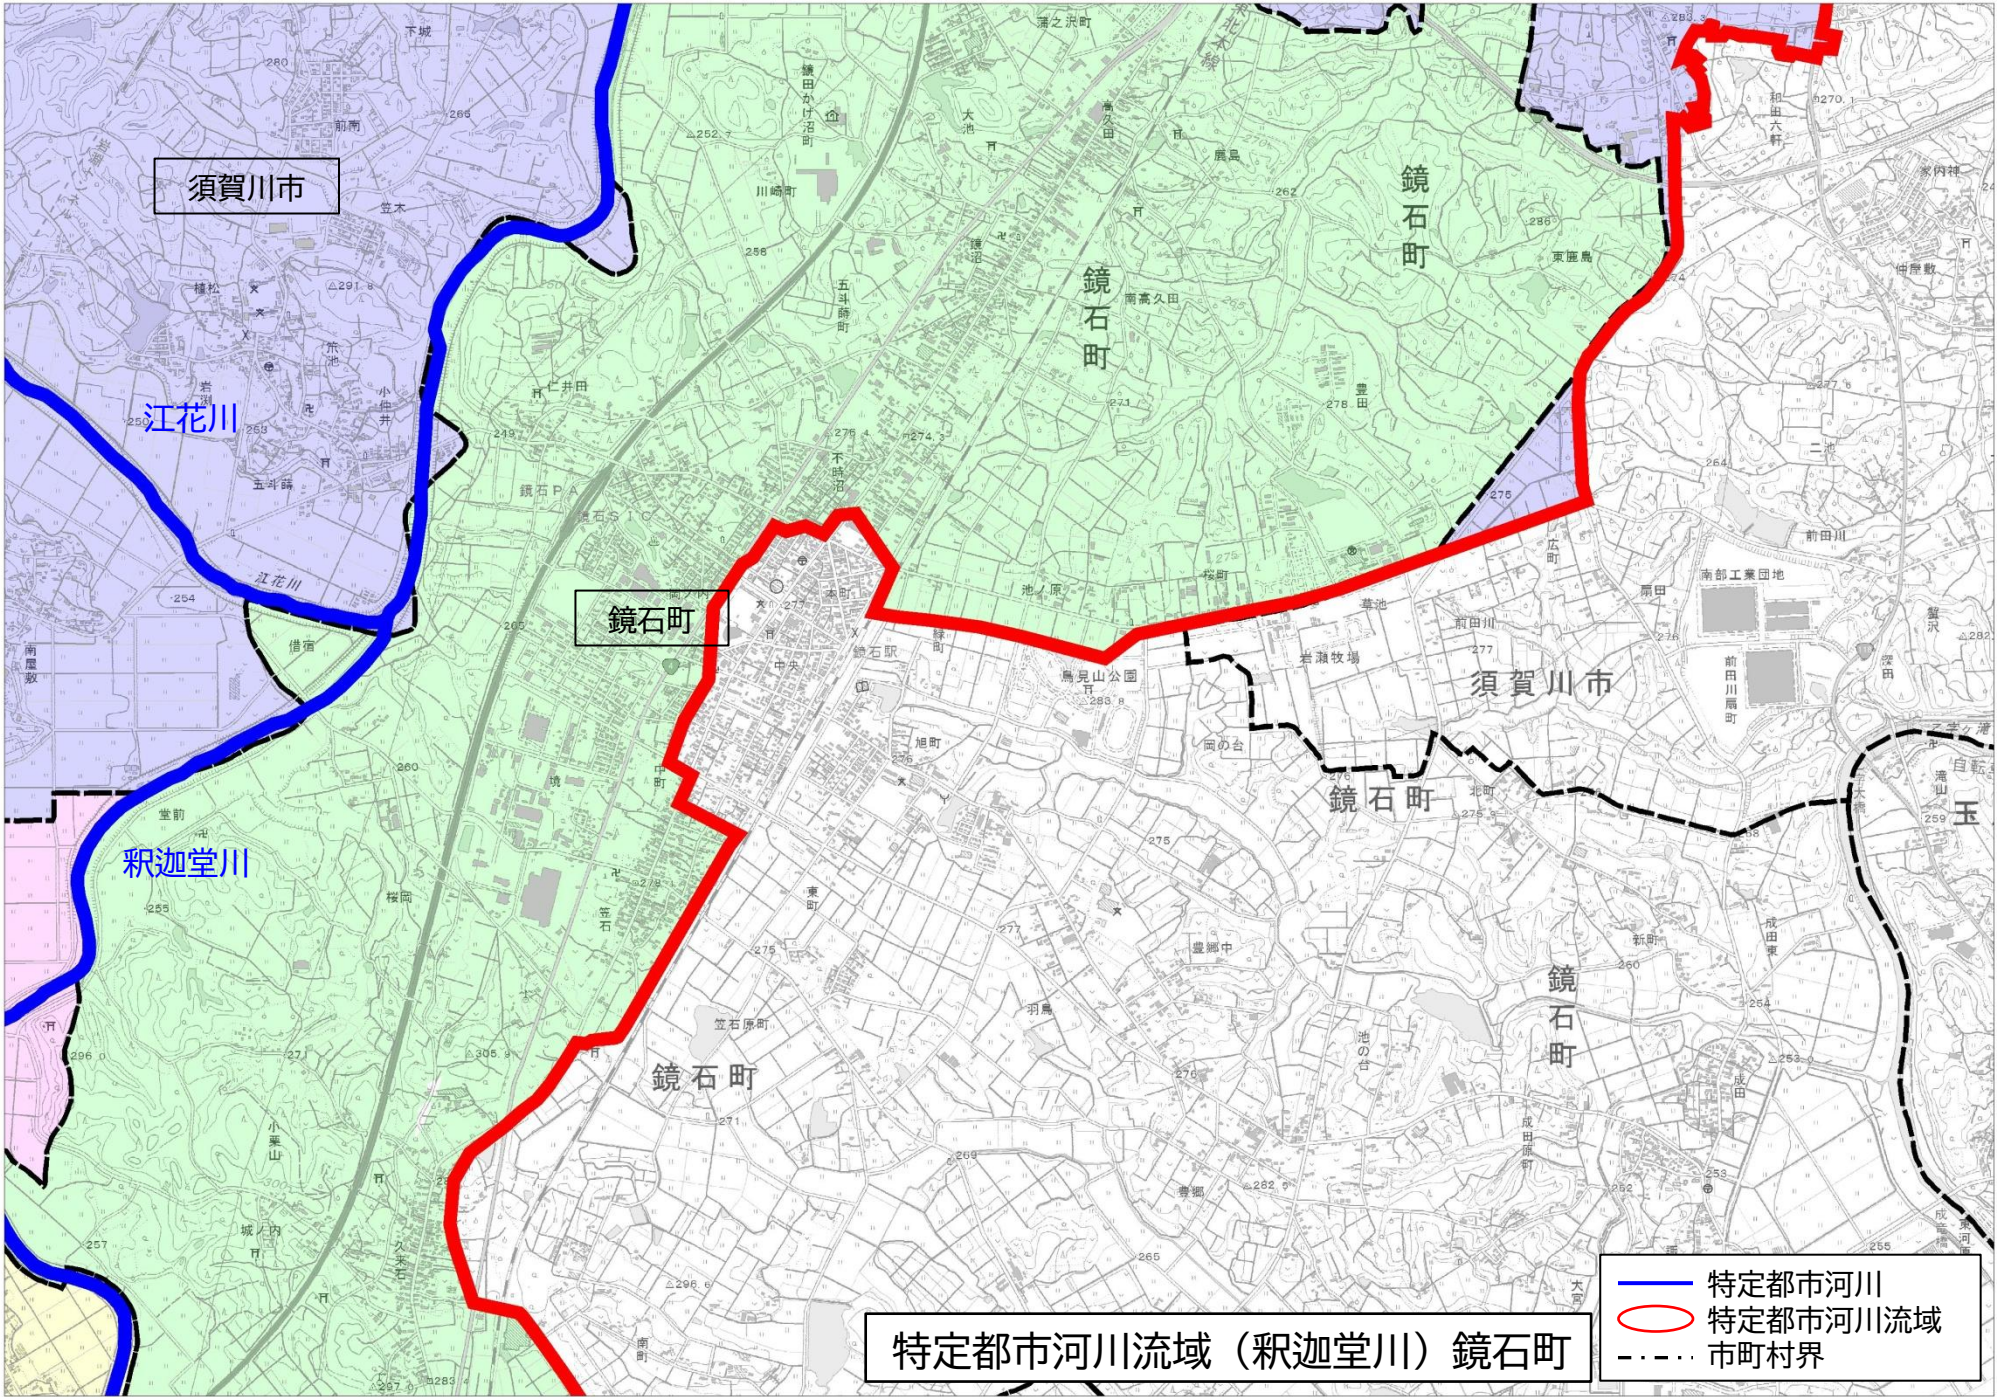

関塚

八口

日向

- 特定都市河川
- 特定都市河川流域
- - - 市町村界

特定都市河川流域（釈迦堂川）須賀川市④

須賀川市

江花川

釈迦堂川

鏡石町

鏡石町

須賀川市

鏡石町

鏡石町

鏡石町

特定都市河川流域（釈迦堂川）鏡石町

- 特定都市河川
- 特定都市河川流域
- - - 市町村界