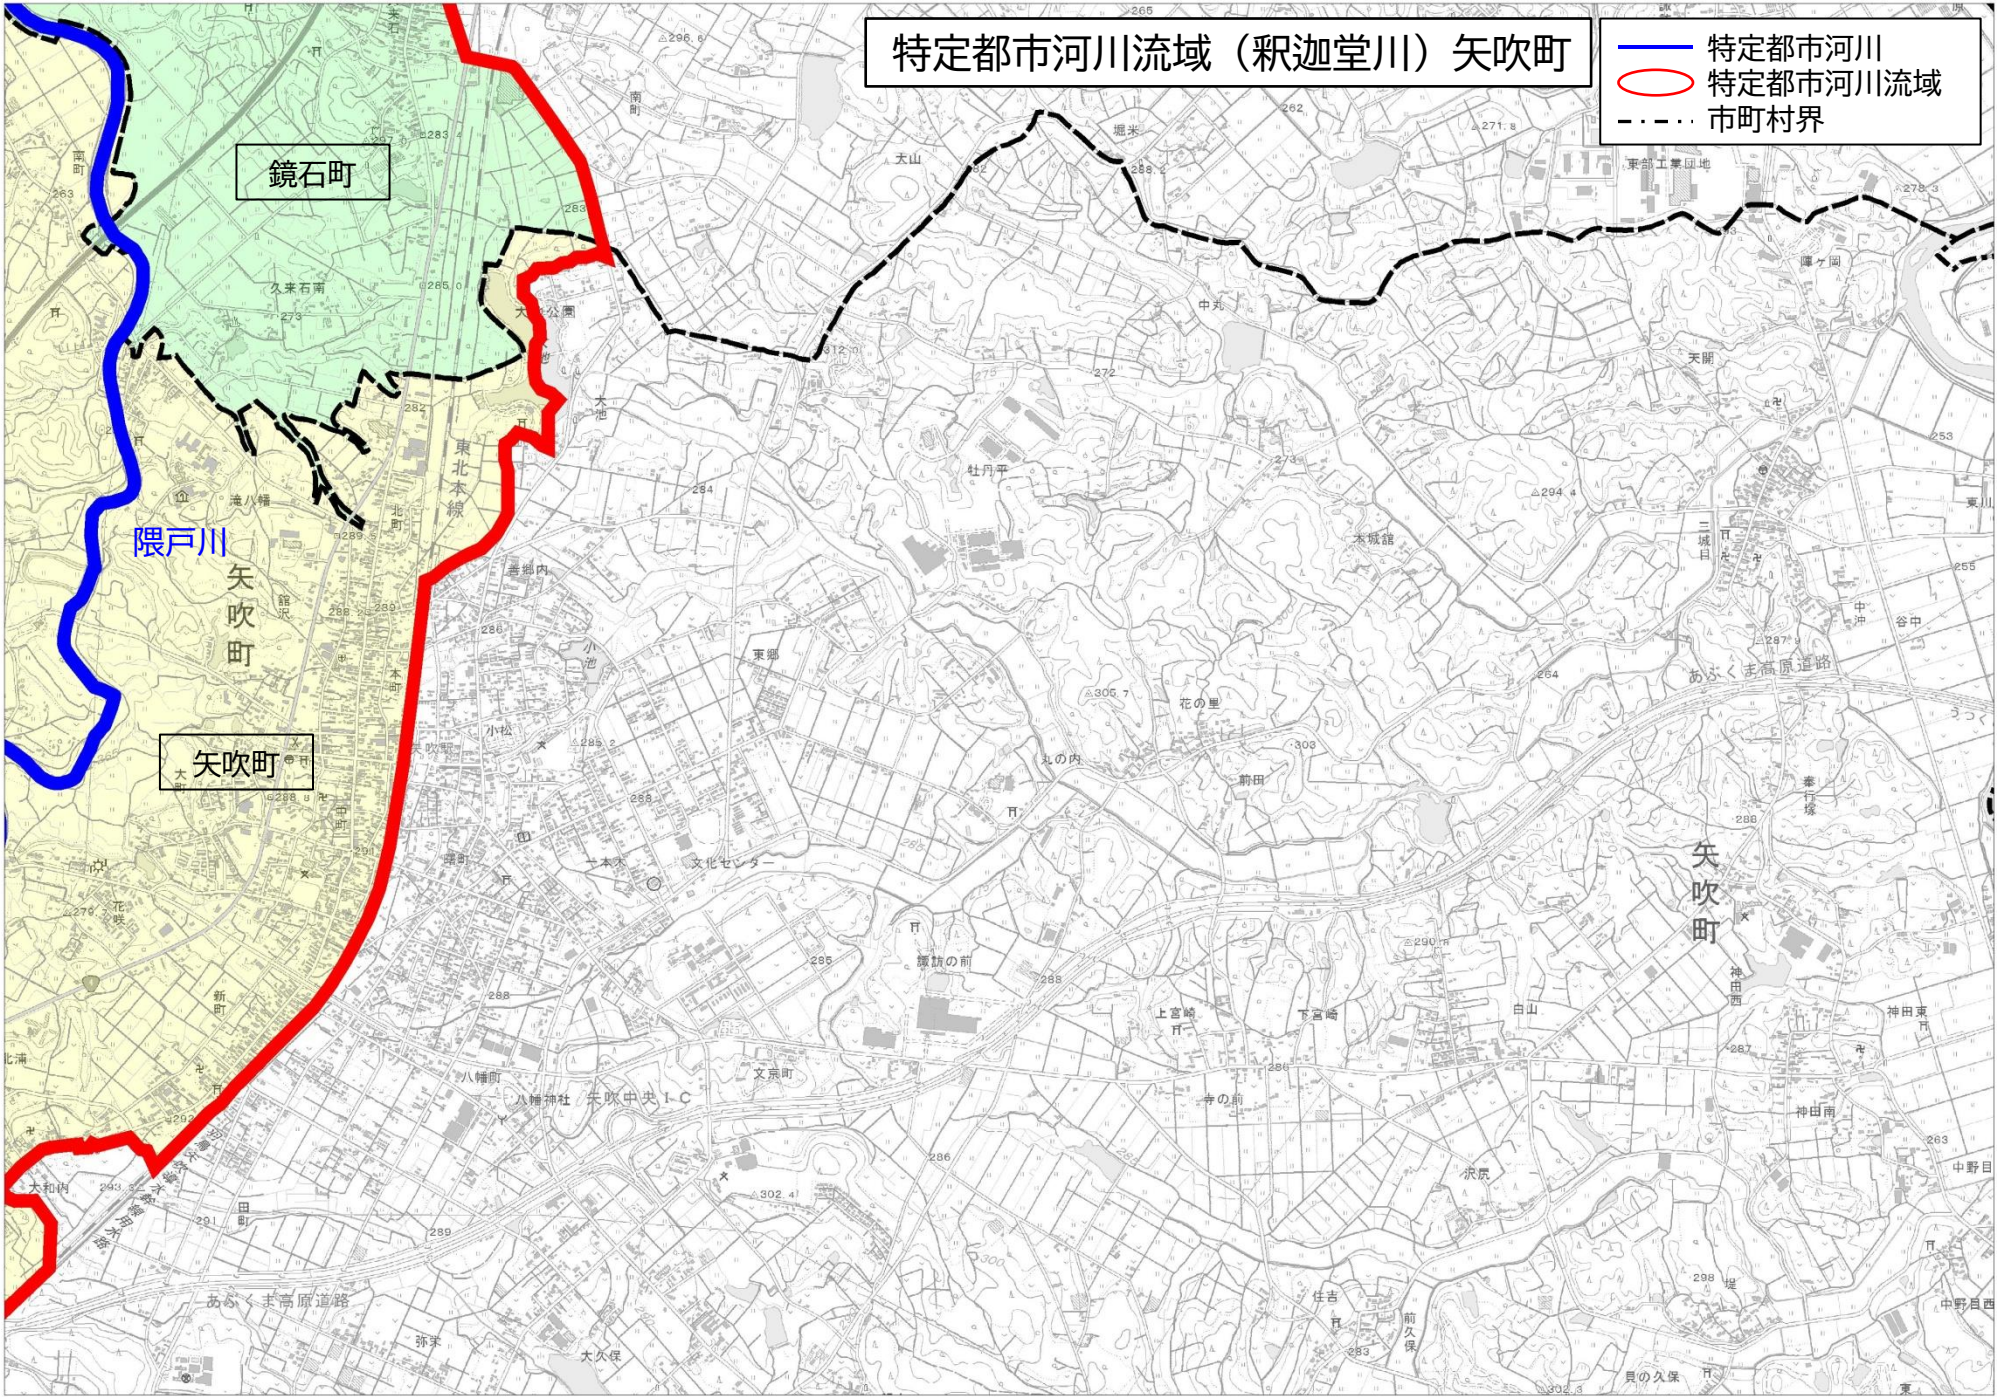

釈迦堂川

立石山

天栄村

天栄山

八十内

天栄村

大穂坊

白河市

白河市

釈ノ倉山

八木沢

喜薄沢

細野川

蔵太倉山

特定都市河川流域 (釈迦堂川) 矢吹町

- 特定都市河川
- 特定都市河川流域
- - - 市町村界

鏡石町

隈戸川

矢吹町

矢吹町

矢吹町

特定都市河川流域（釈迦堂川） 泉崎村

特定都市河川流域（釈迦堂川） 泉崎村

外面川