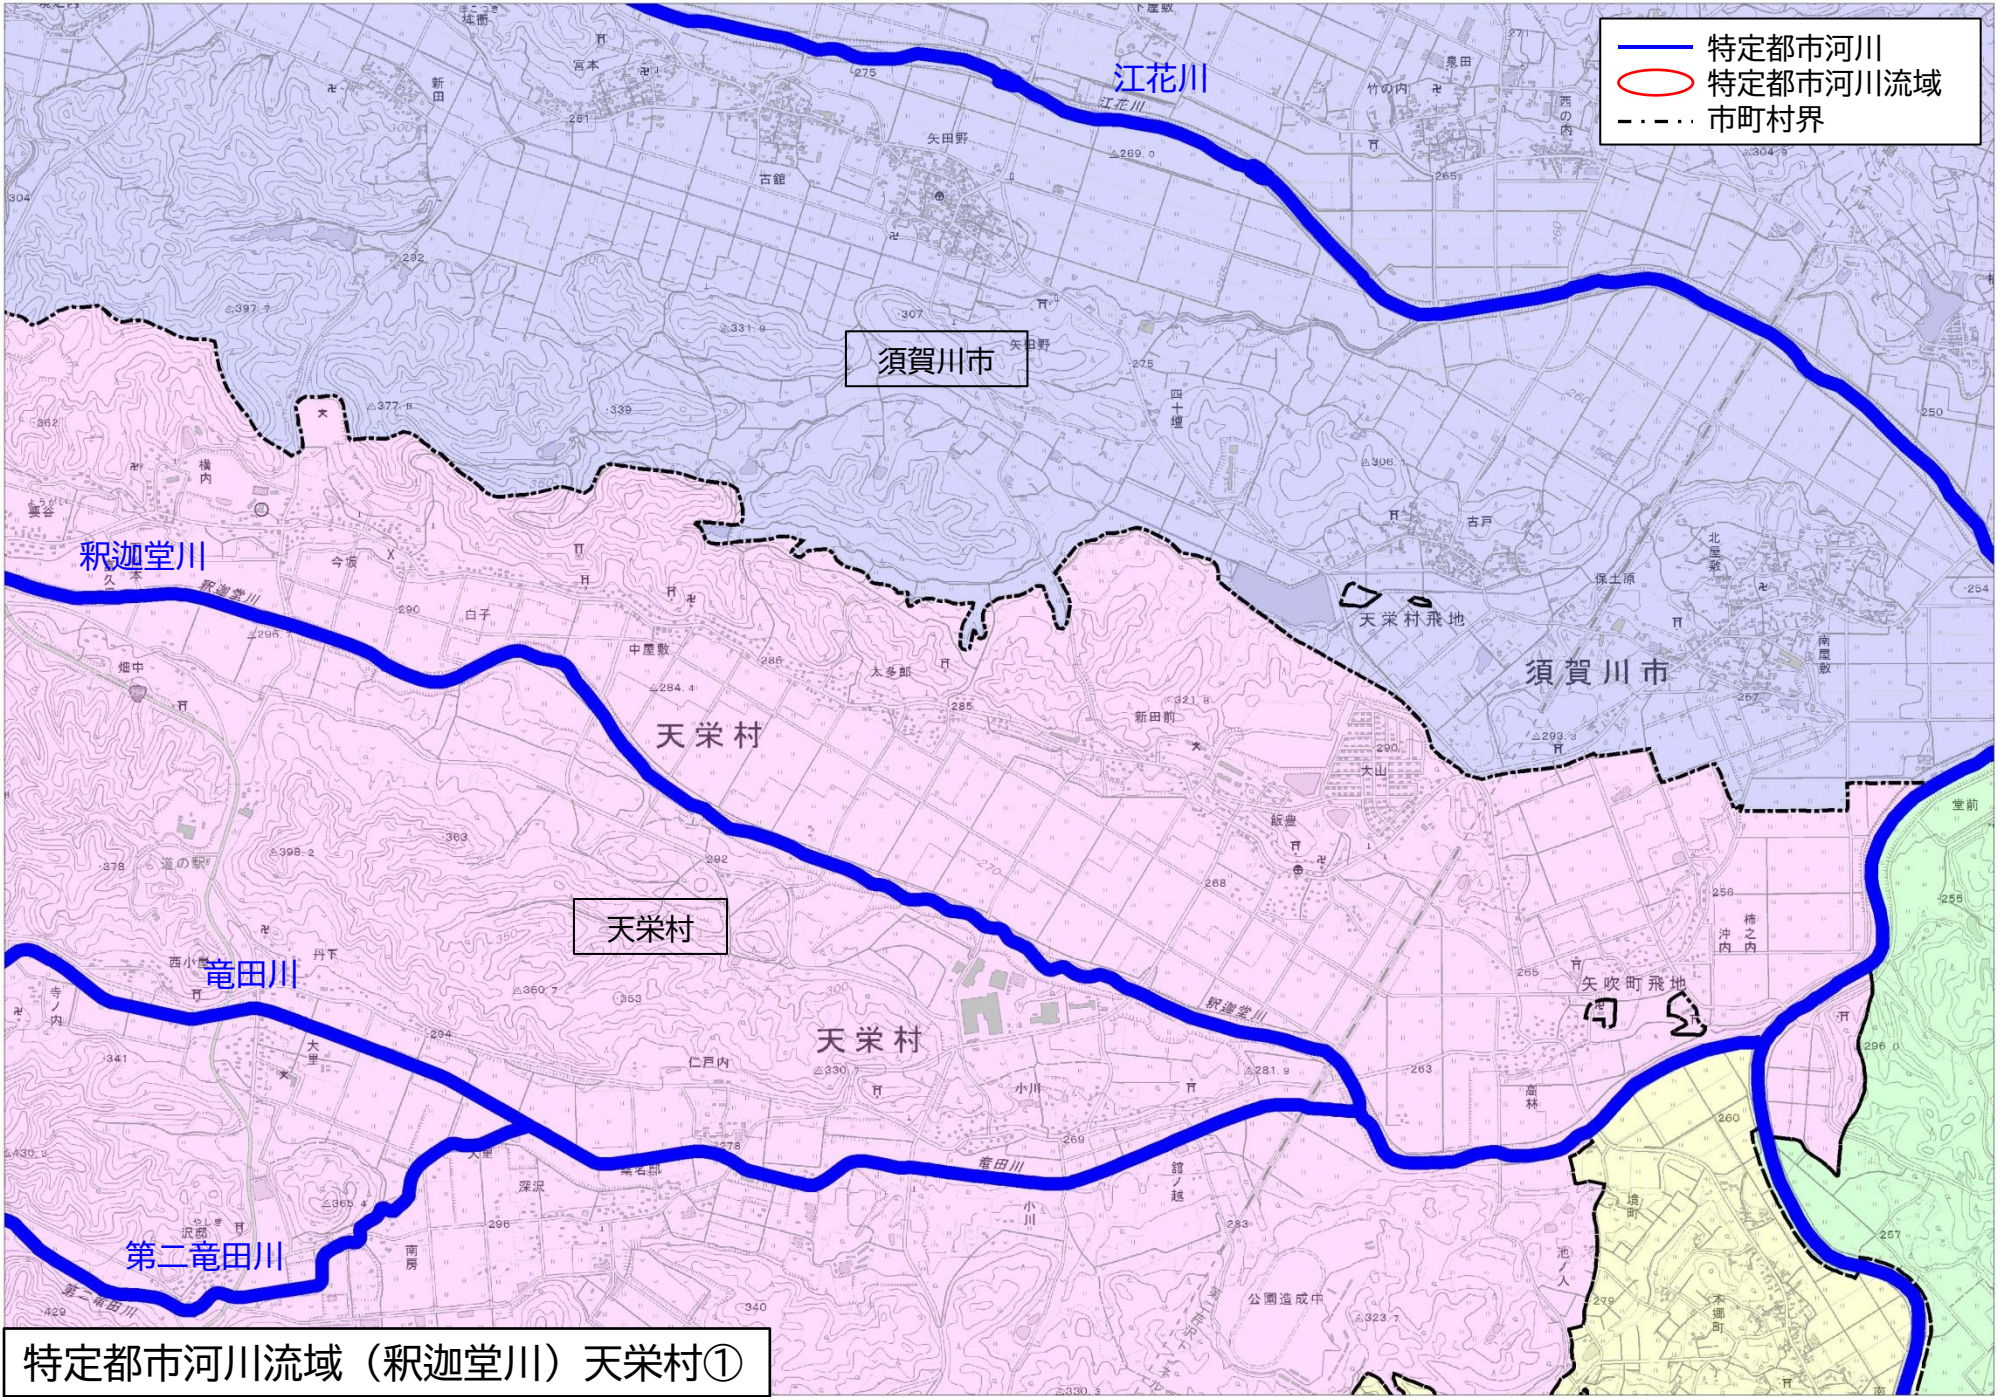

- 特定都市河川
- 特定都市河川流域
- - - 市町村界

特定都市河川流域（釈迦堂川）天栄村①