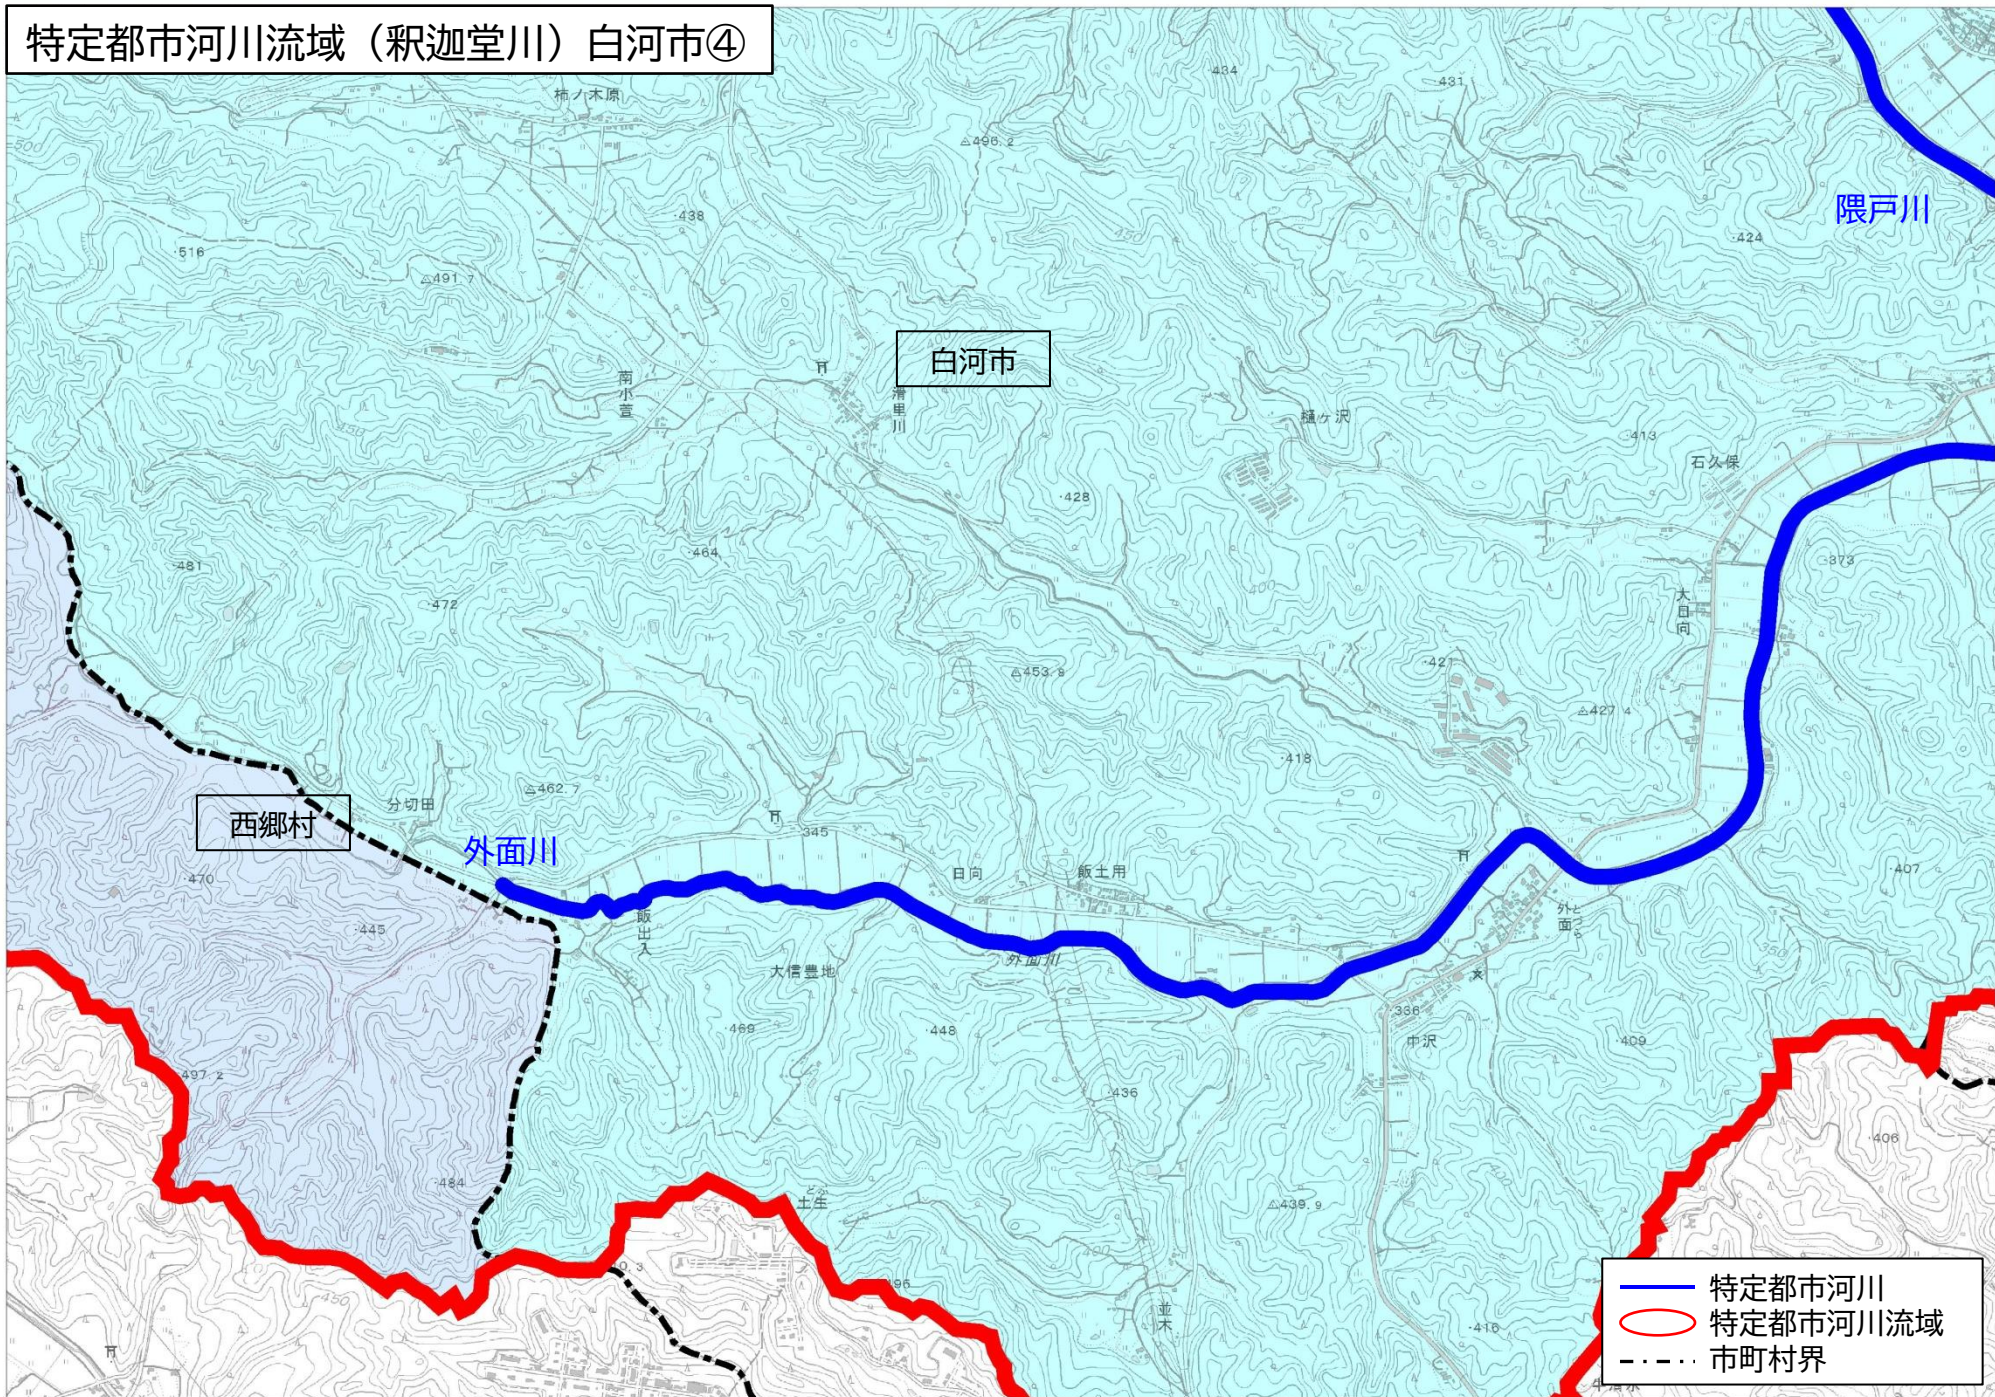

白河市

白河市

西原

宇都野

原町

特定都市河川流域（釈迦堂川）白河市④

白河市

西郷村