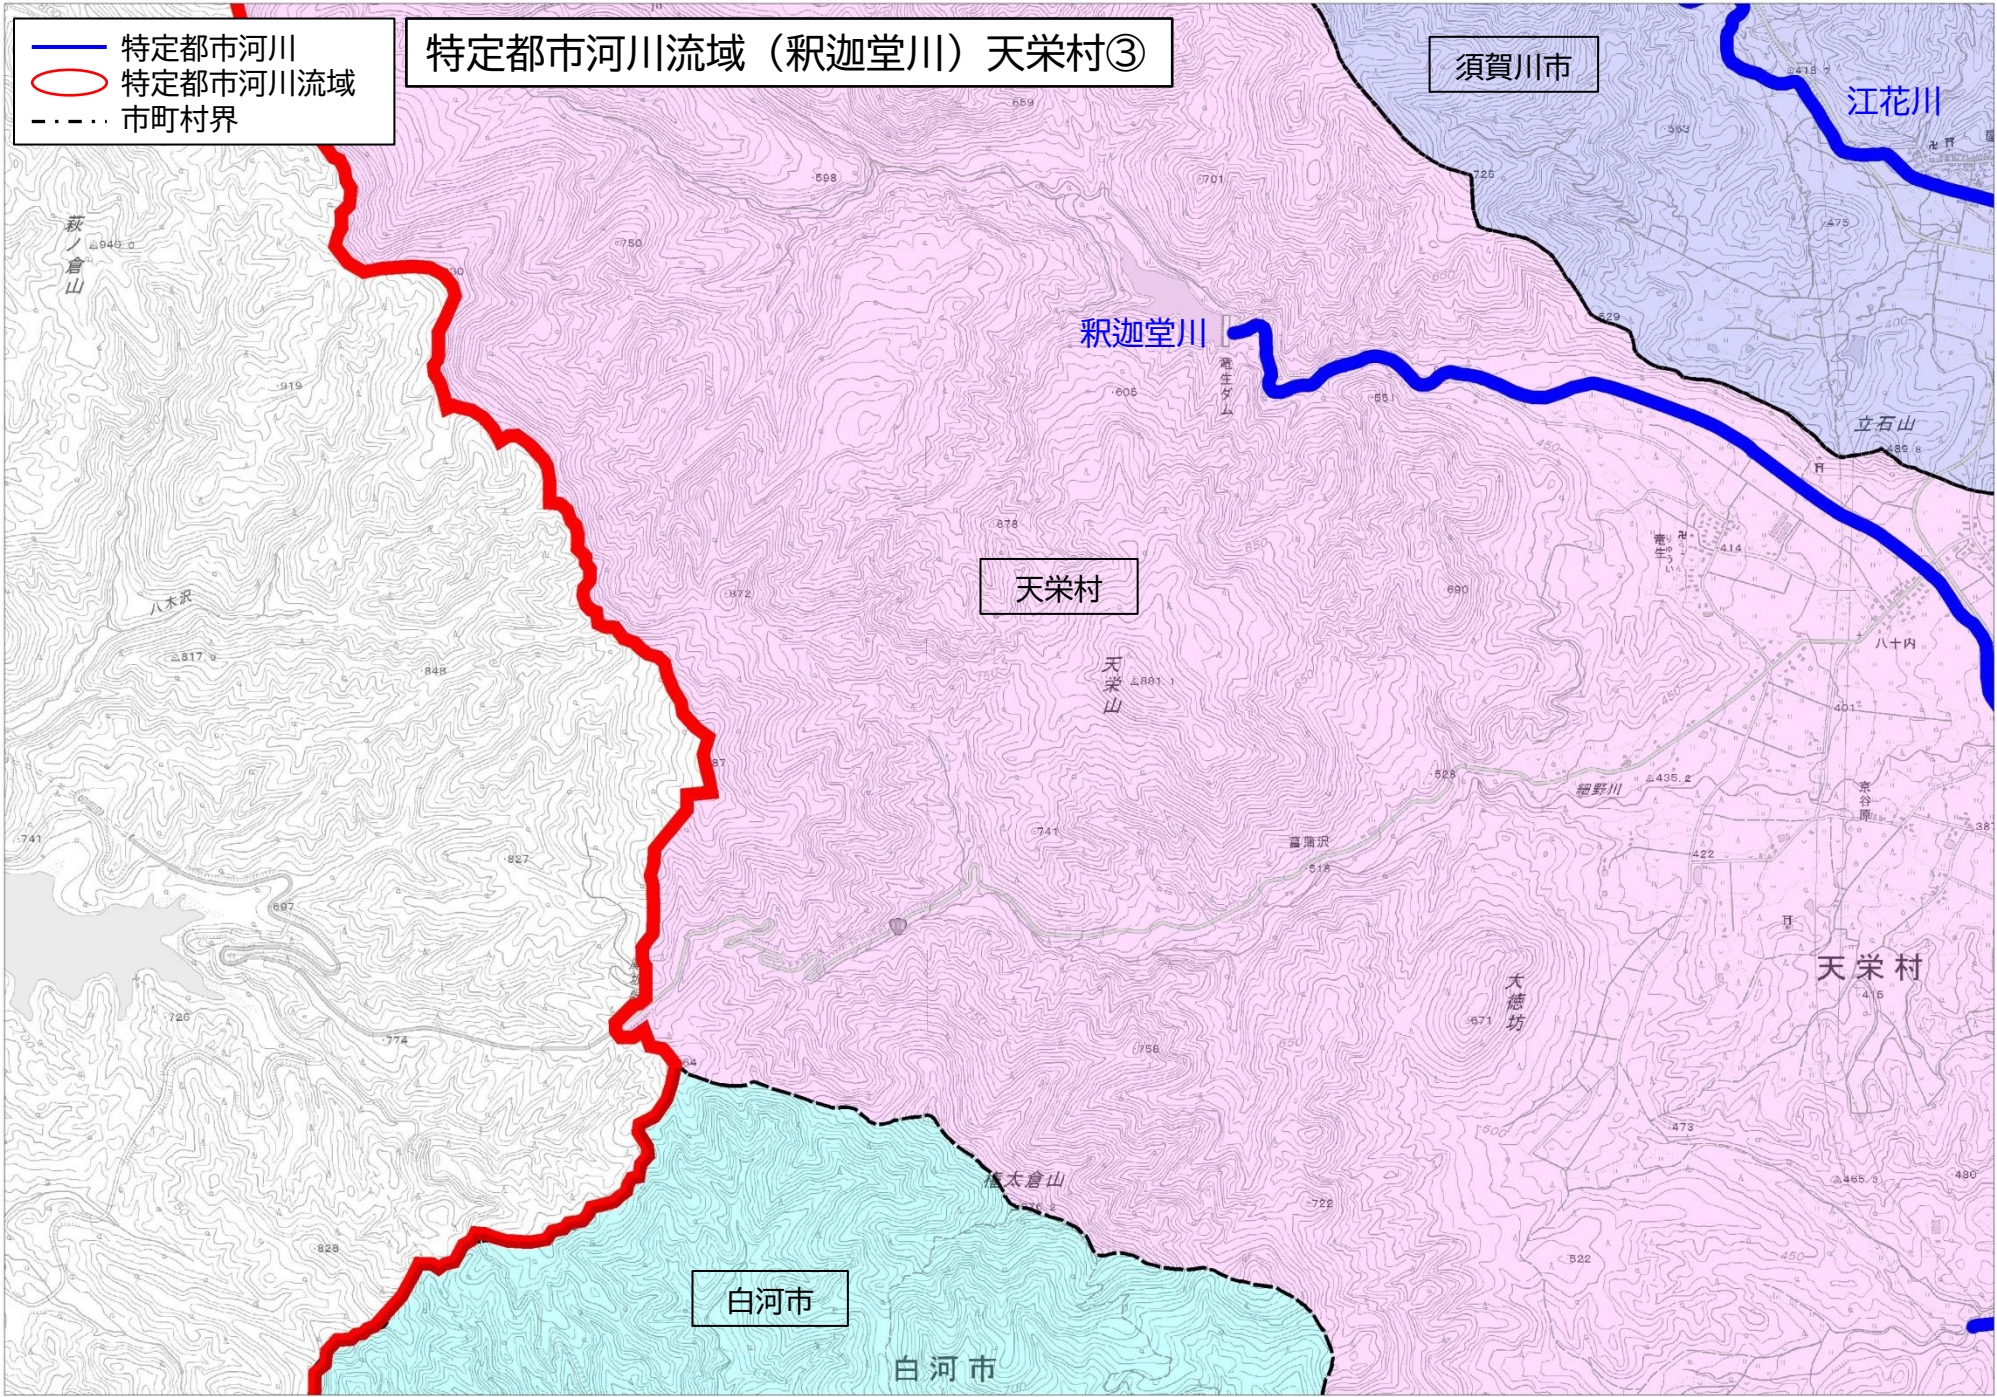

釈迦堂川

立石山

天栄村

天栄山

八十内

天栄村

大穂坊

白河市

白河市

釈ノ倉山

八木沢

喜薄沢

細野川

蔵太倉山

特定都市河川流域 (釈迦堂川) 矢吹町

- 特定都市河川
- 特定都市河川流域
- - - 市町村界

鏡石町

隈戸川

矢吹町

矢吹町

矢吹町

特定都市河川流域（釈迦堂川） 泉崎村

特定都市河川流域（釈迦堂川） 泉崎村

外面川

隈戸川

白河市

矢吹町

泉崎村

泉崎村

泉崎村

— 特定都市河川
— 特定都市河川流域
- - - 市町村界

特定都市河川流域（釈迦堂川）白河市①