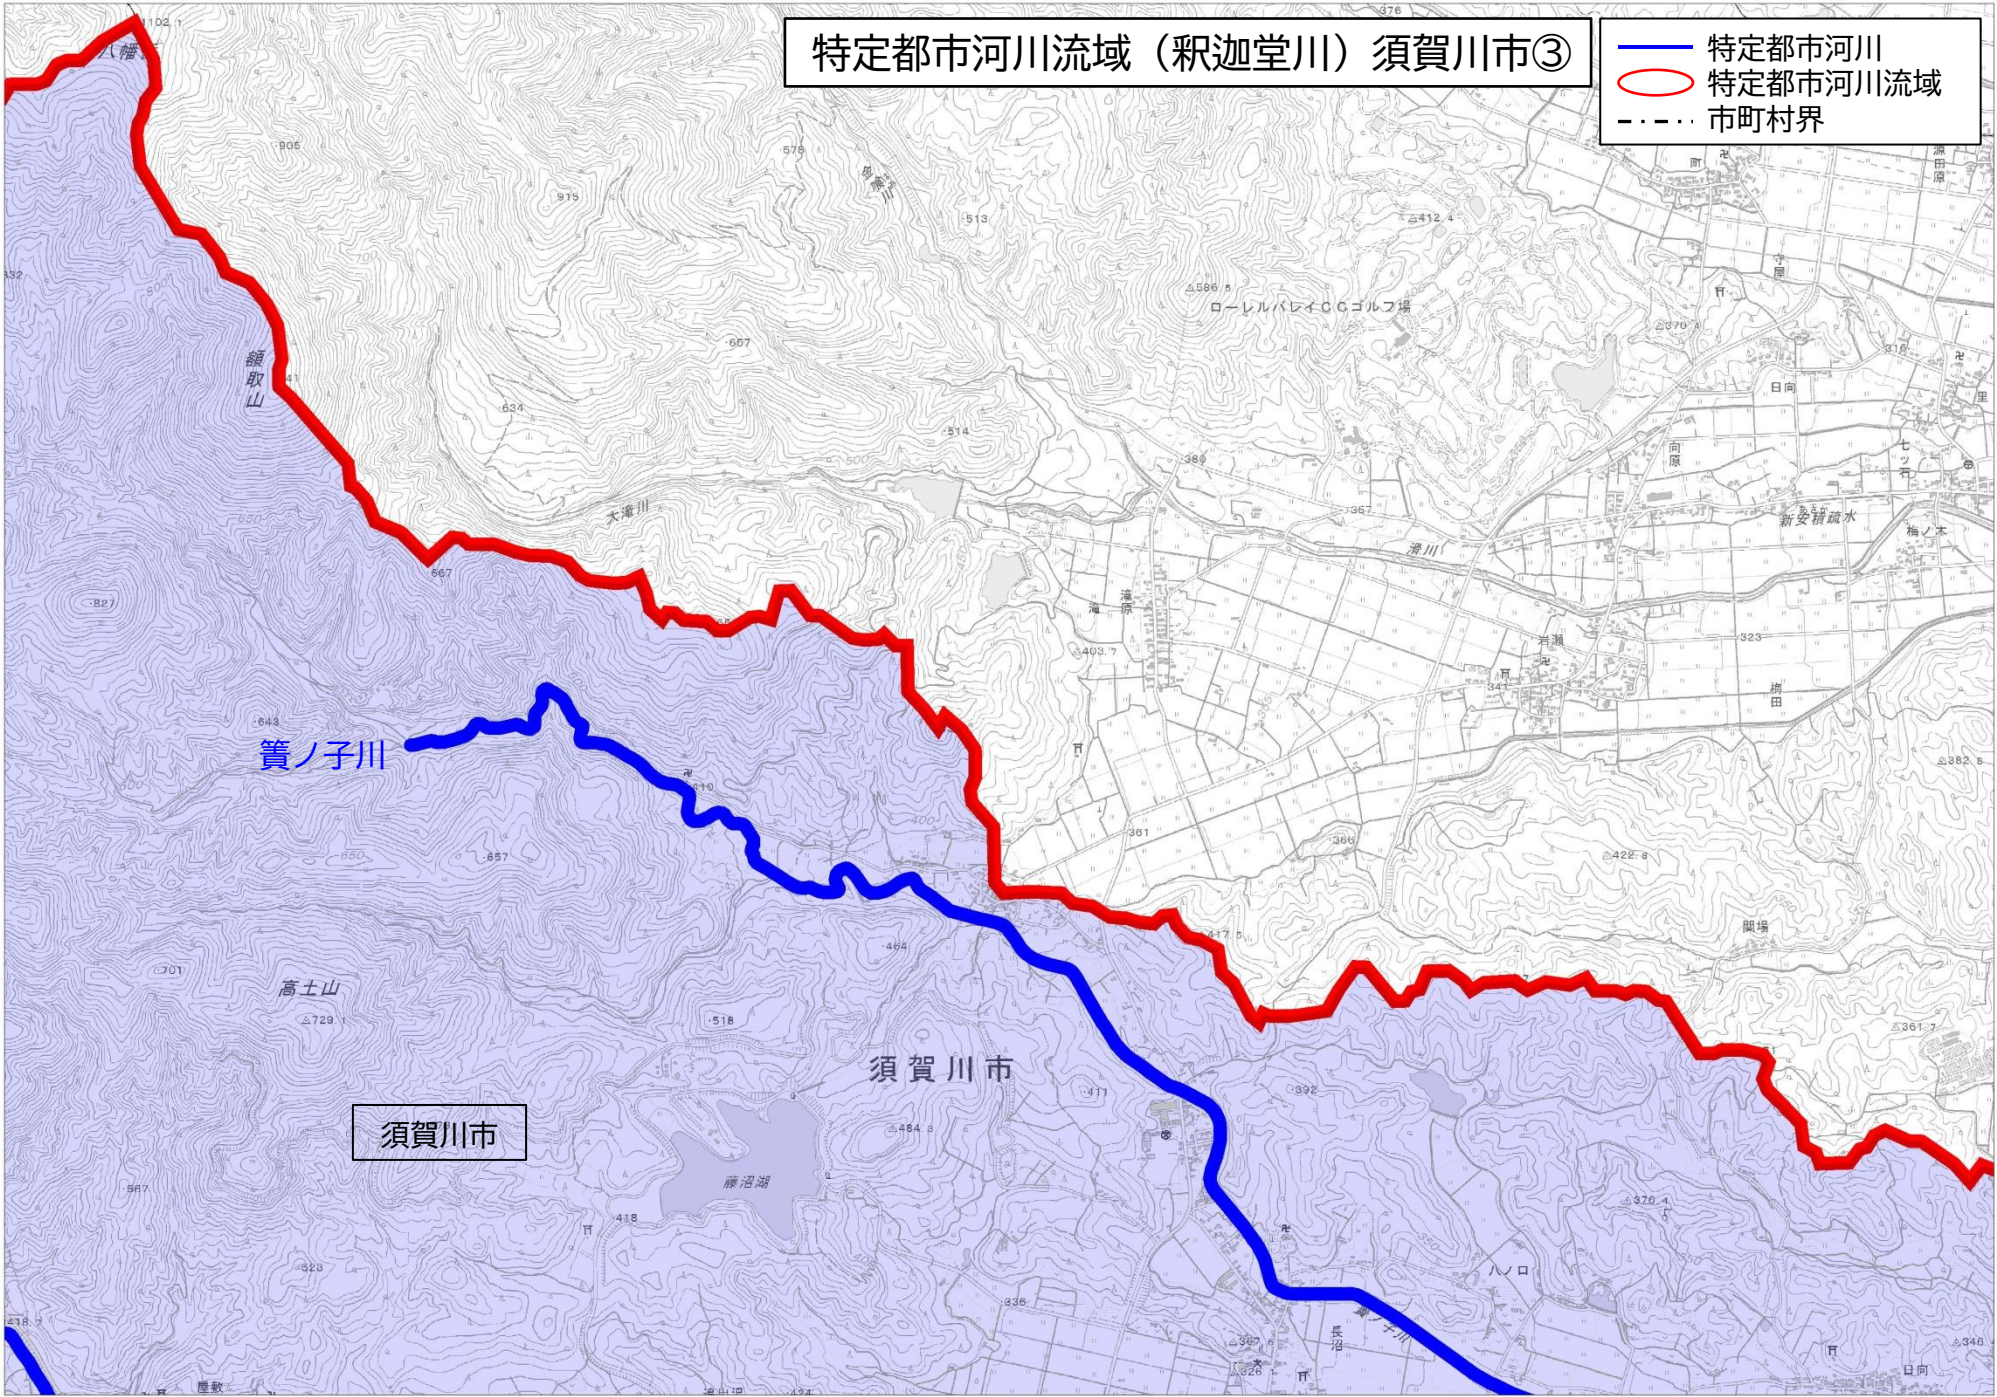

鏡取山

箕ノ子川

高土山

須賀川市

須賀川市

藤沼湖

ローレルバレイCCゴルフ場

新安積疏水

関塚

八口

日向

- 特定都市河川
- 特定都市河川流域
- - - 市町村界

特定都市河川流域（釈迦堂川）須賀川市④

須賀川市

江花川

釈迦堂川