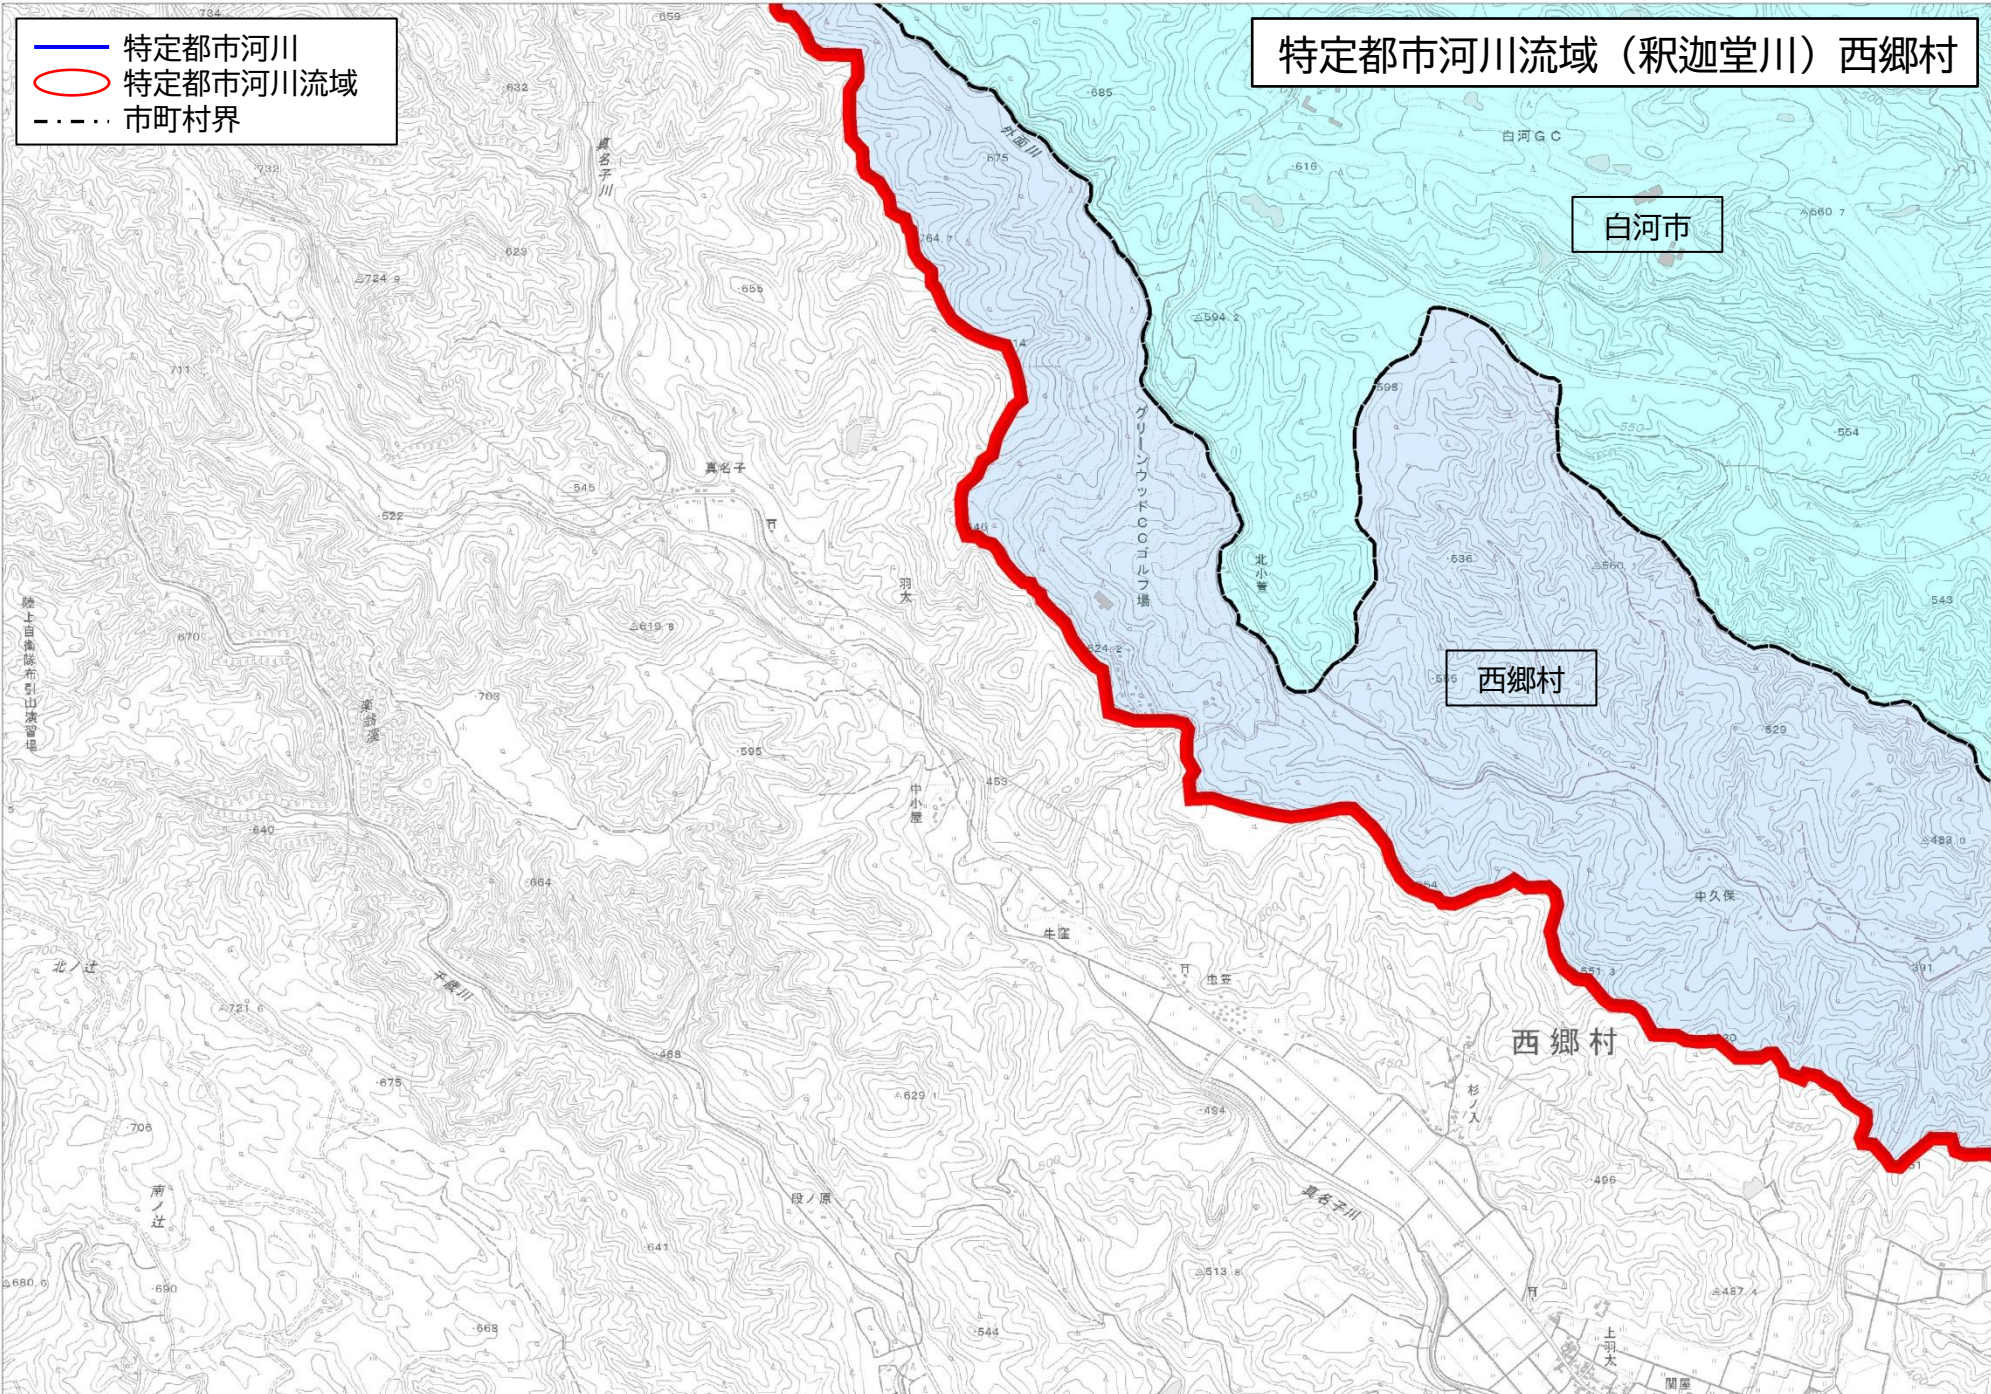

- 特定都市河川
- 特定都市河川流域
- - - 市町村界

特定都市河川流域（釈迦堂川）西郷村

白河市

西郷村

西郷村

上羽大

関原