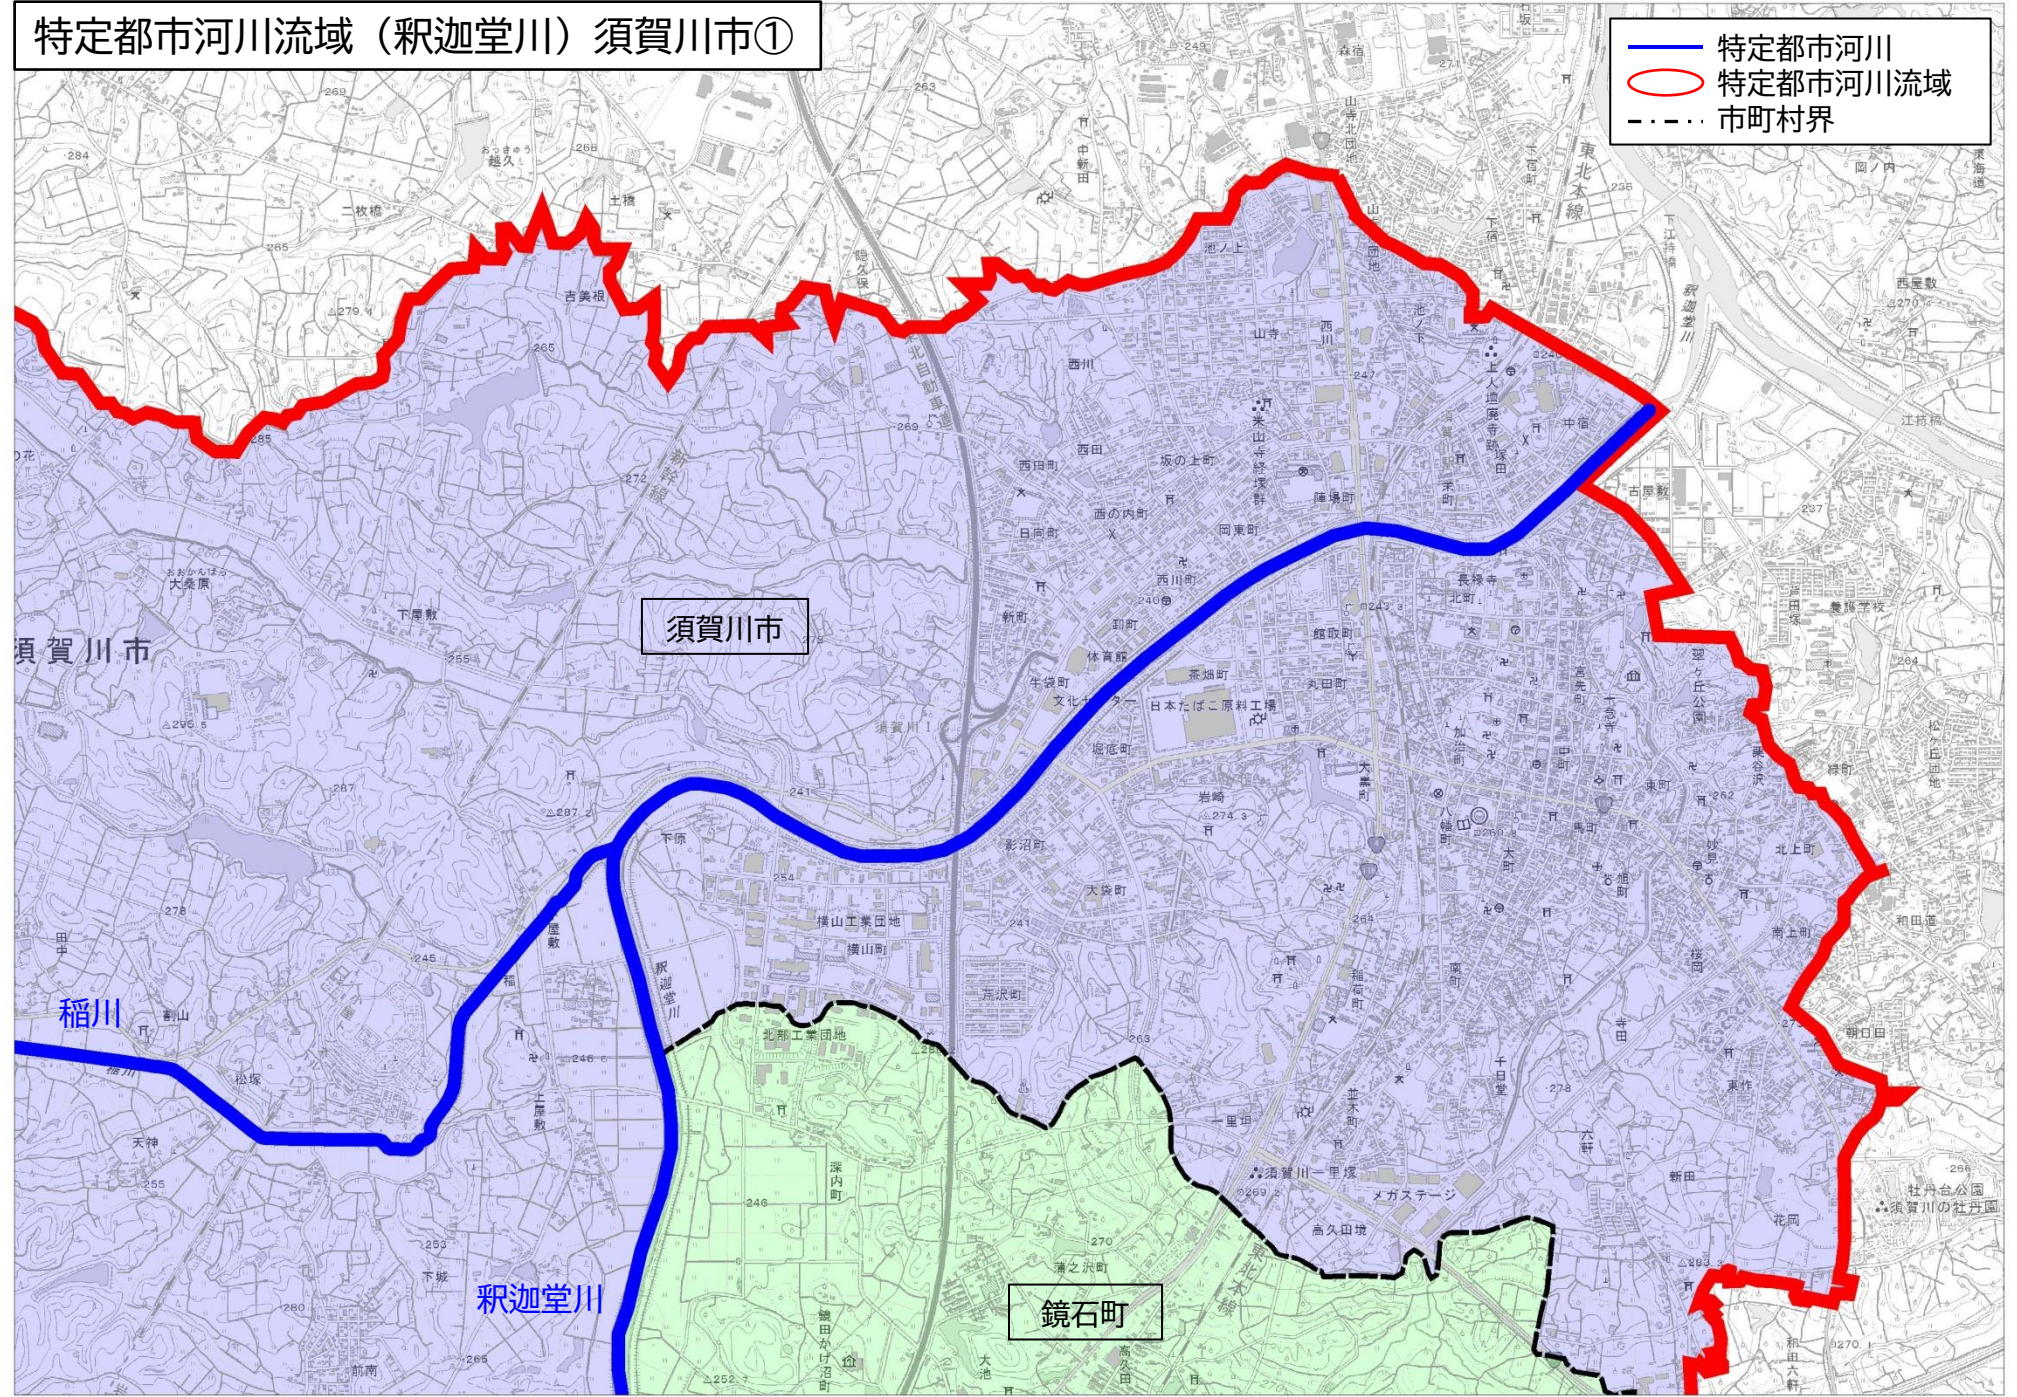

特定都市河川流域（釈迦堂川）図郭割図

- 特定都市河川
- 特定都市河川流域
- - - 市町村界

特定都市河川流域（釈迦堂川）須賀川市①

- 特定都市河川
- 特定都市河川流域
- - - 市町村界

特定都市河川流域（釈迦堂川）須賀川市②

- 特定都市河川
- 特定都市河川流域
- - - 市町村界

特定都市河川流域（釈迦堂川）須賀川市③

- 特定都市河川
- 特定都市河川流域
- - - 市町村界

鏡取山

箕ノ子川

高土山

須賀川市

須賀川市

藤沼湖

ローレルバレイCCゴルフ場

新安積疏水

関塚

八口

日向

- 特定都市河川
- 特定都市河川流域
- - - 市町村界

特定都市河川流域（釈迦堂川）須賀川市④

須賀川市

江花川

釈迦堂川