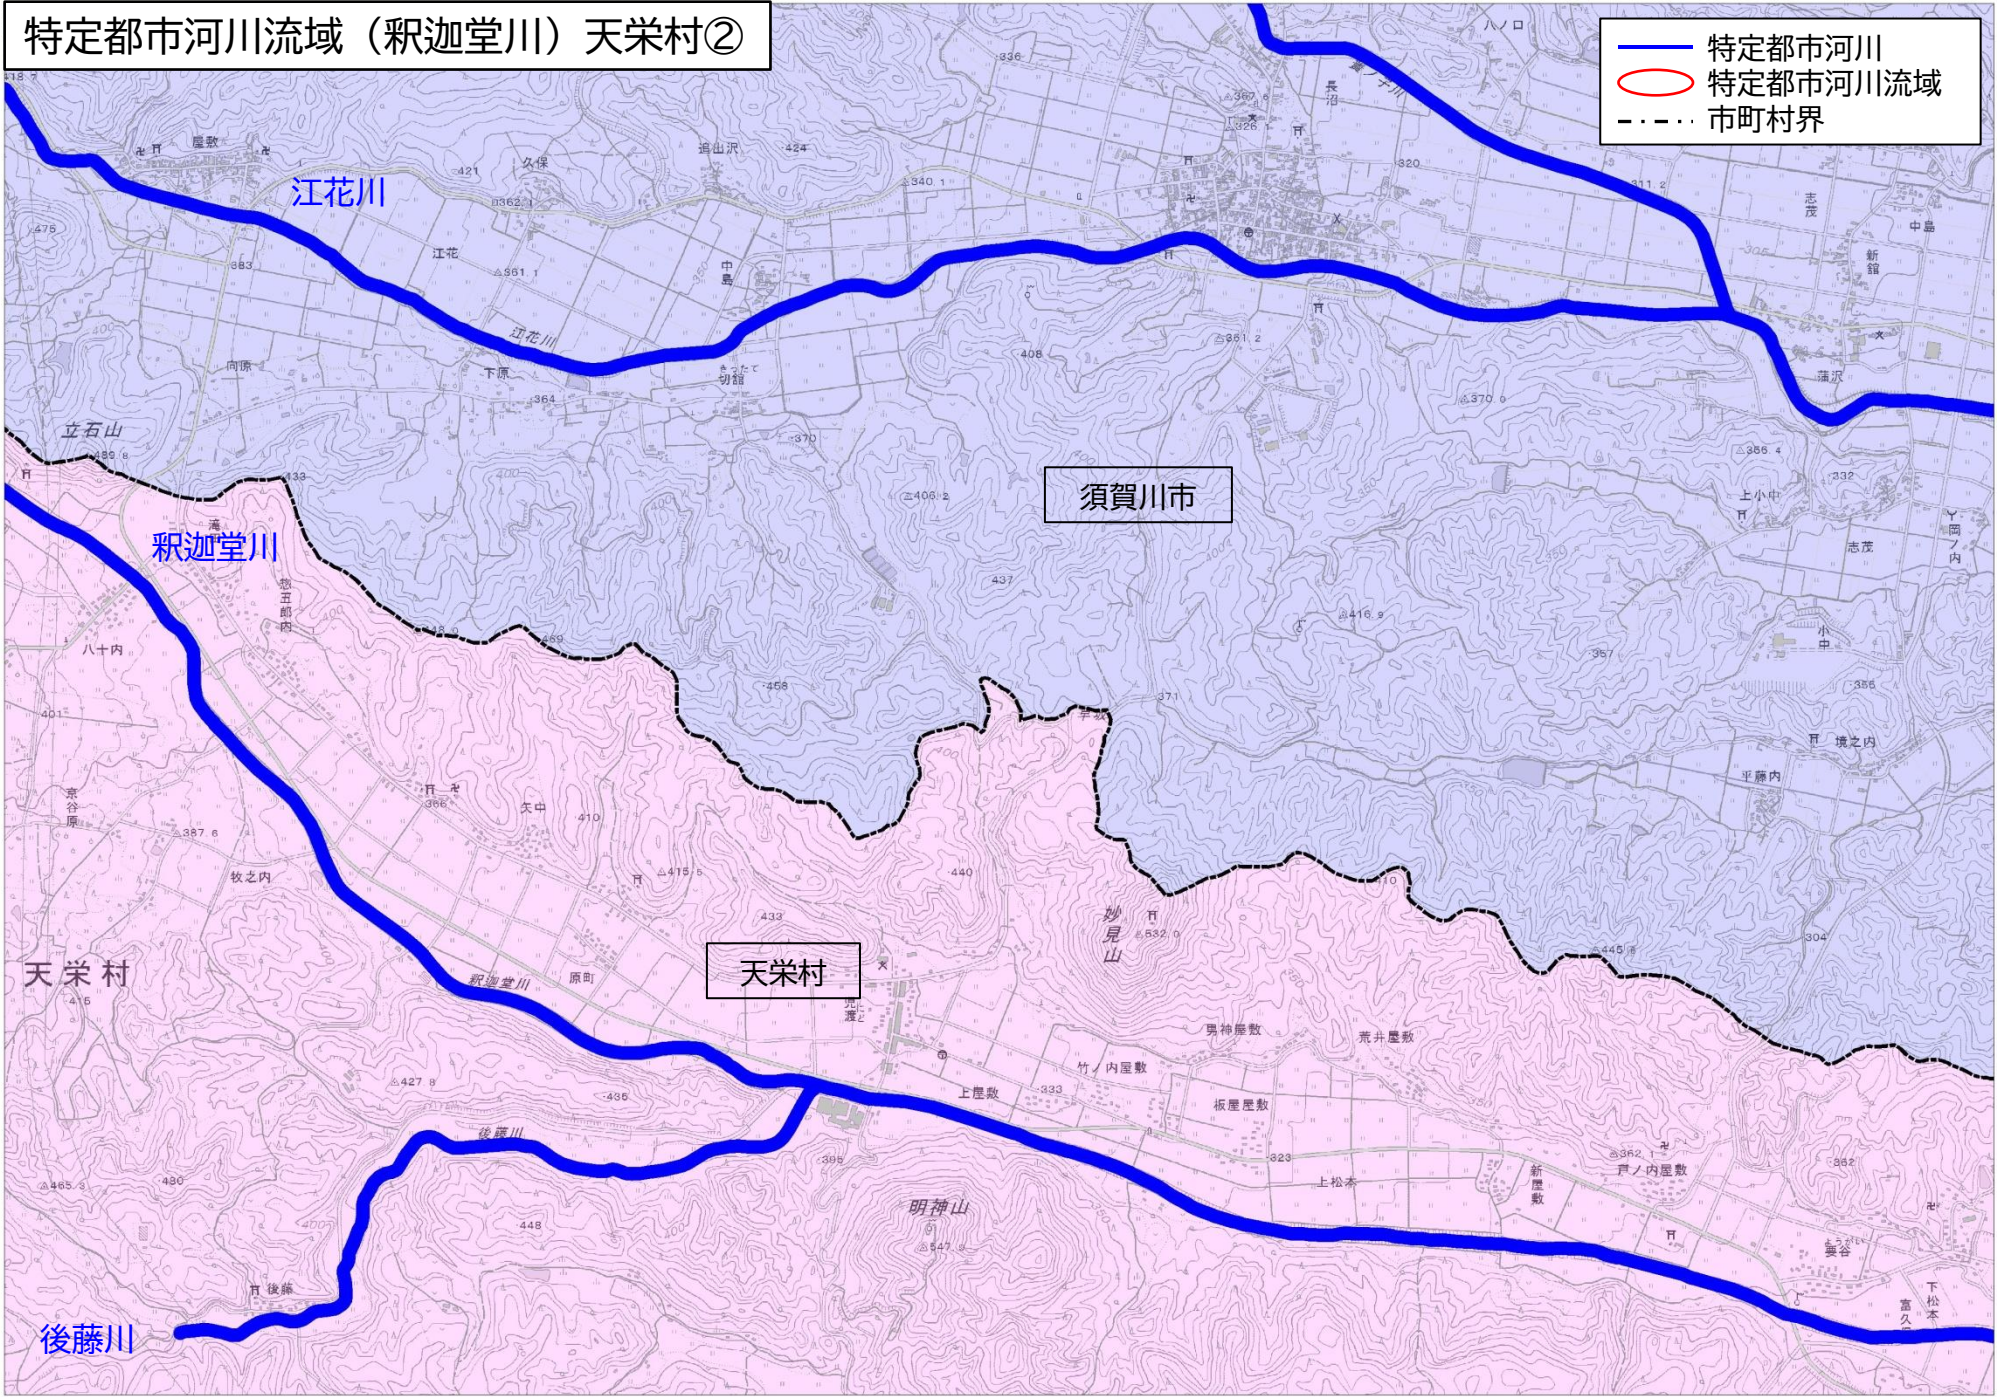

特定都市河川流域（釈迦堂川）天栄村②

- 特定都市河川
- 特定都市河川流域
- - - 市町村界