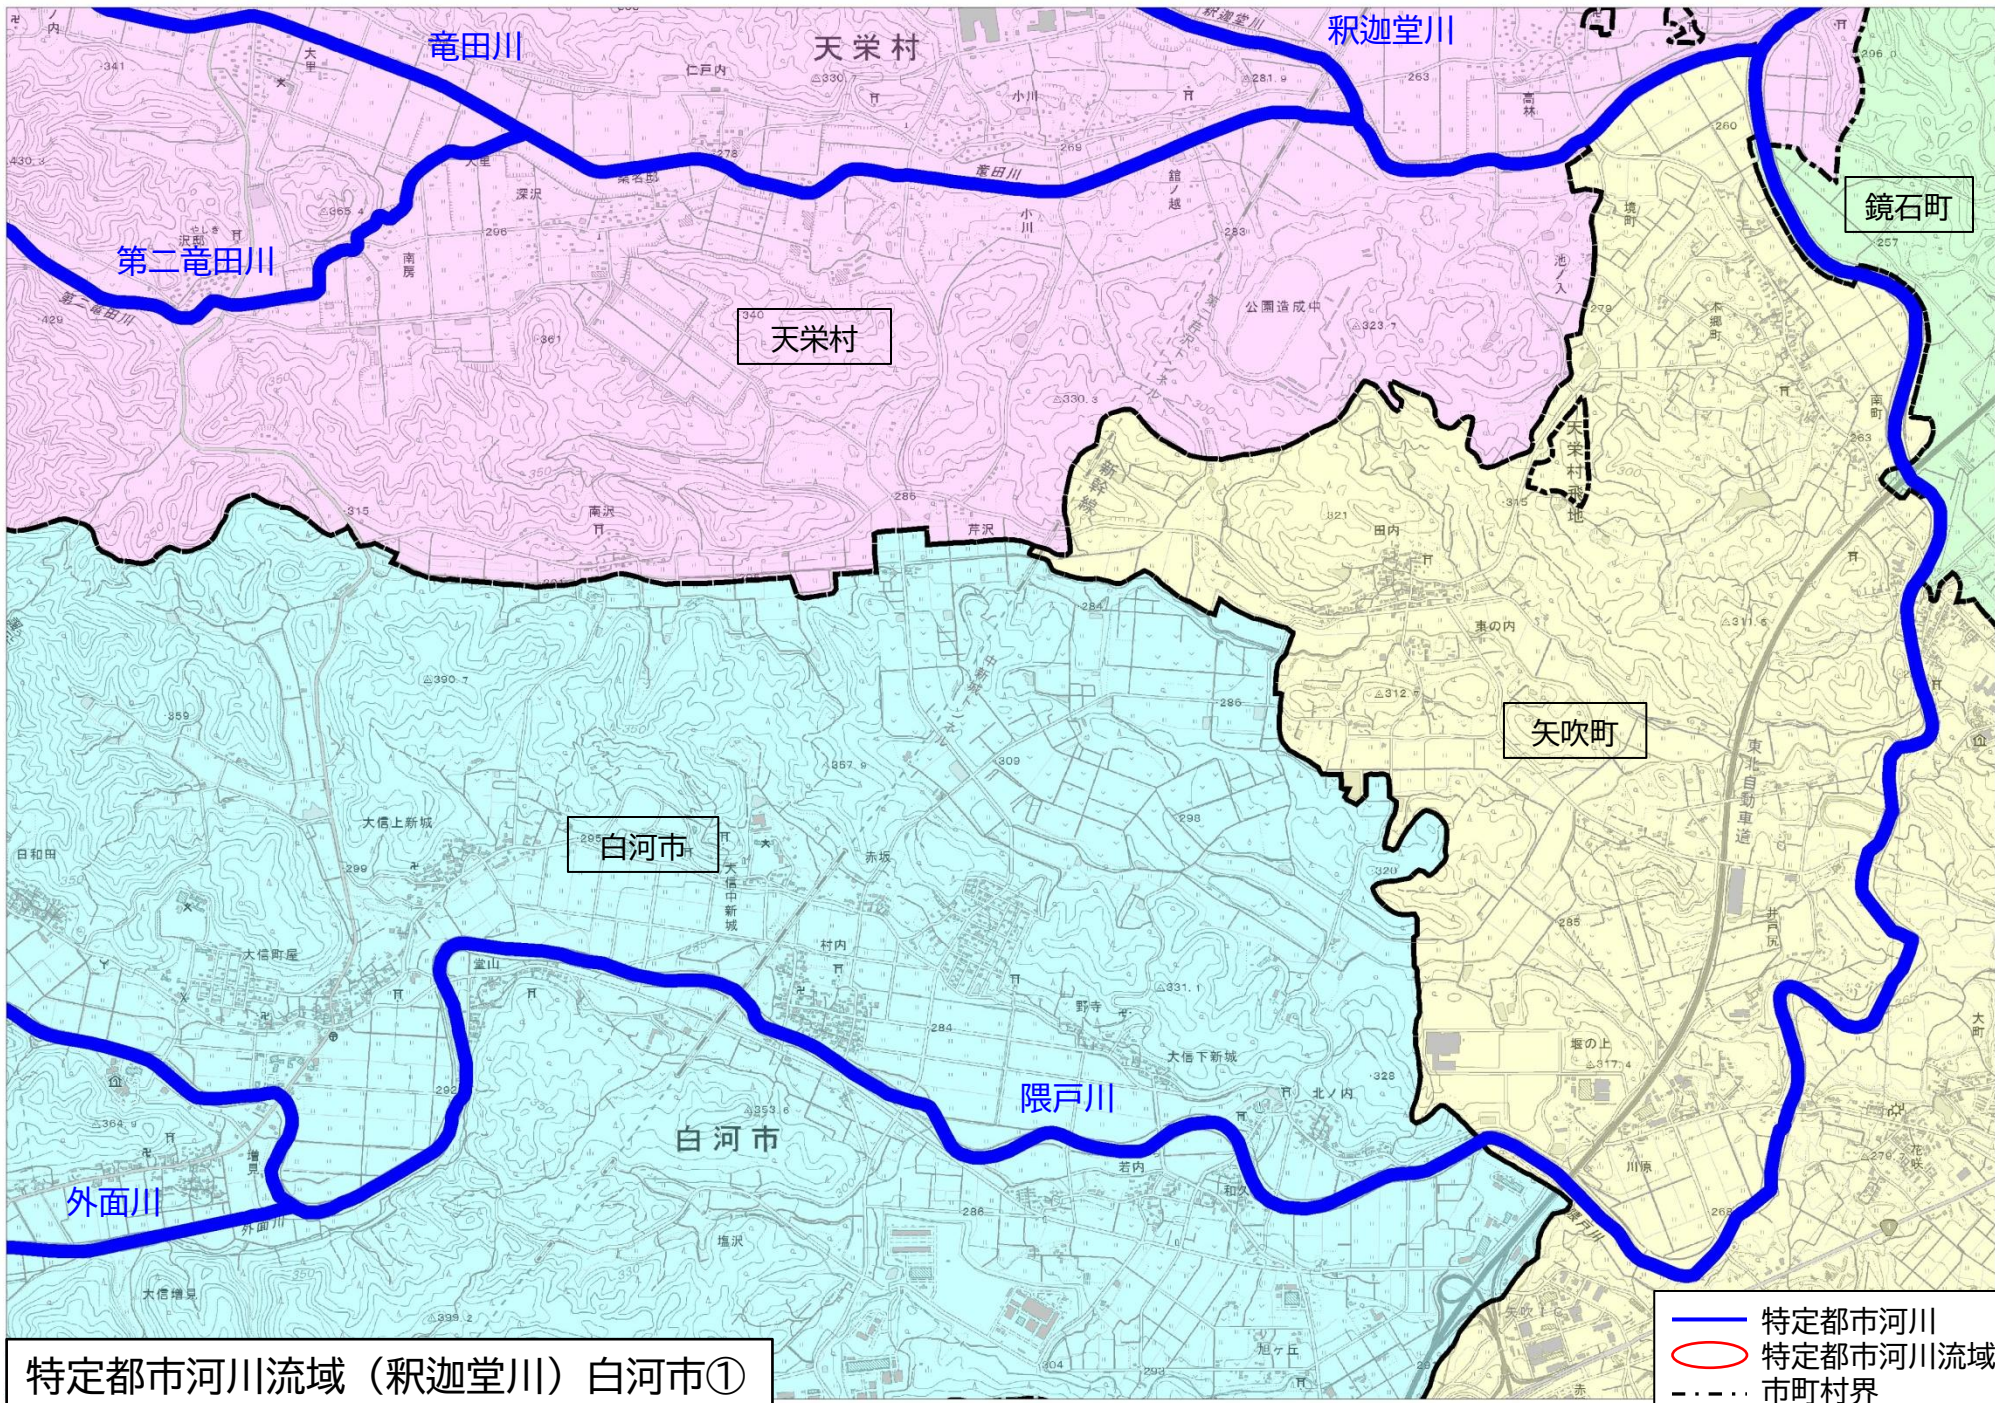

鏡石町

隈戸川

矢吹町

矢吹町

矢吹町

特定都市河川流域（釈迦堂川） 泉崎村

特定都市河川流域（釈迦堂川） 泉崎村

外面川

隈戸川

白河市

矢吹町

泉崎村

泉崎村

泉崎村

— 特定都市河川
— 特定都市河川流域
- - - 市町村界

特定都市河川流域（釈迦堂川）白河市①

- 特定都市河川
- 特定都市河川流域
- - - 市町村界

特定都市河川流域（釈迦堂川）白河市②

竜田川

特定都市河川流域（釈迦堂川）白河市③

- 特定都市河川
- 特定都市河川流域
- - - 市町村界

天栄村

白河市

隈戸川

白河市

白河市

西原

宇都野

原町

特定都市河川流域（釈迦堂川）白河市④

白河市

西郷村