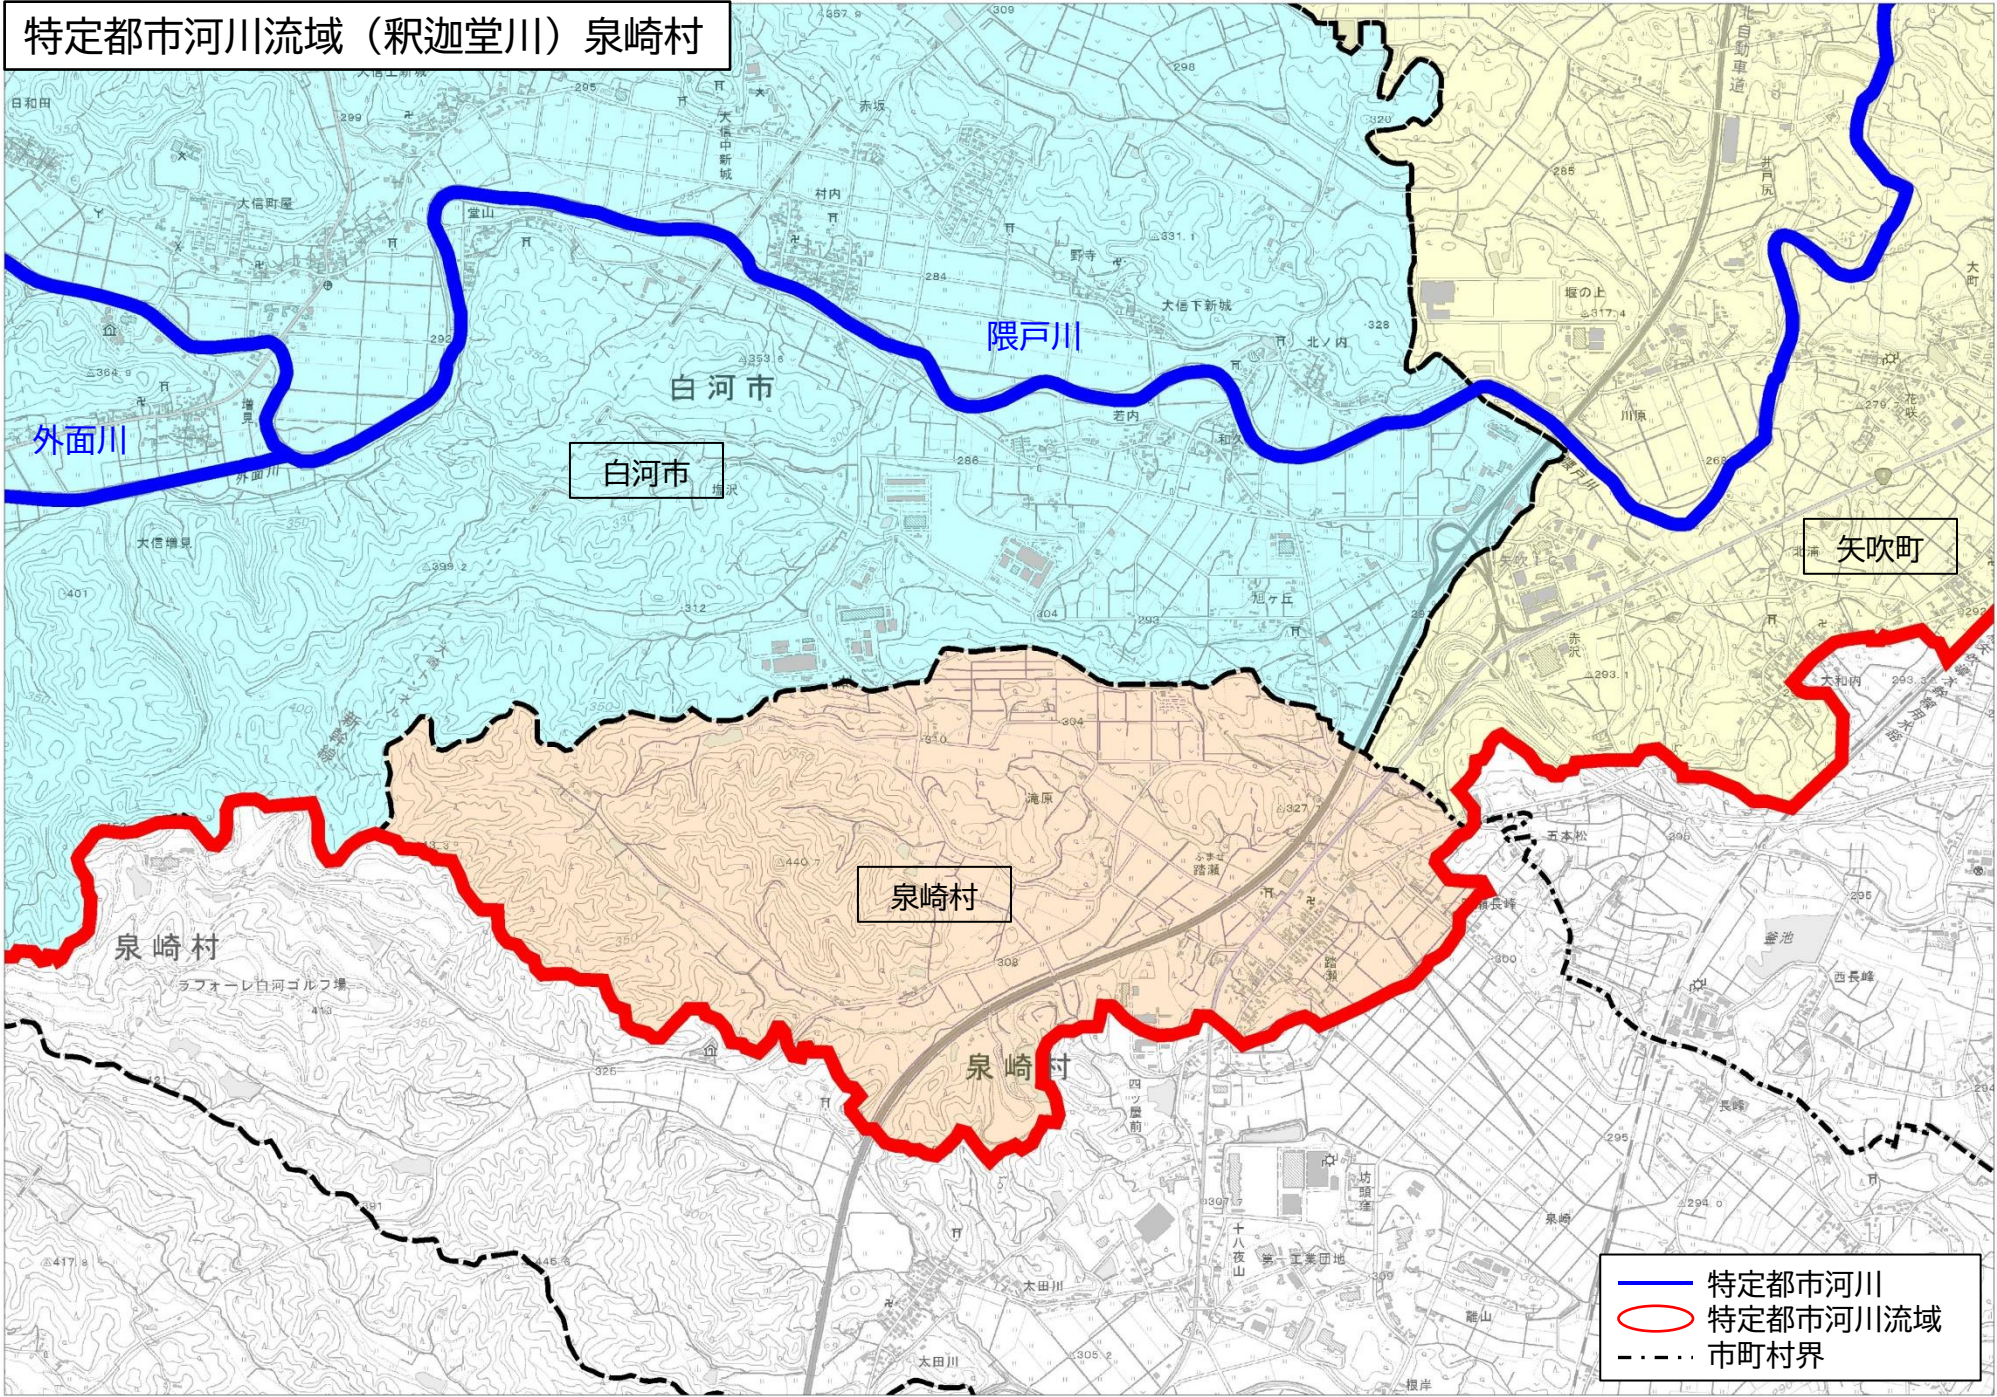

鏡石町

隈戸川

矢吹町

矢吹町

矢吹町

特定都市河川流域（釈迦堂川） 泉崎村

特定都市河川流域（釈迦堂川） 泉崎村

外面川