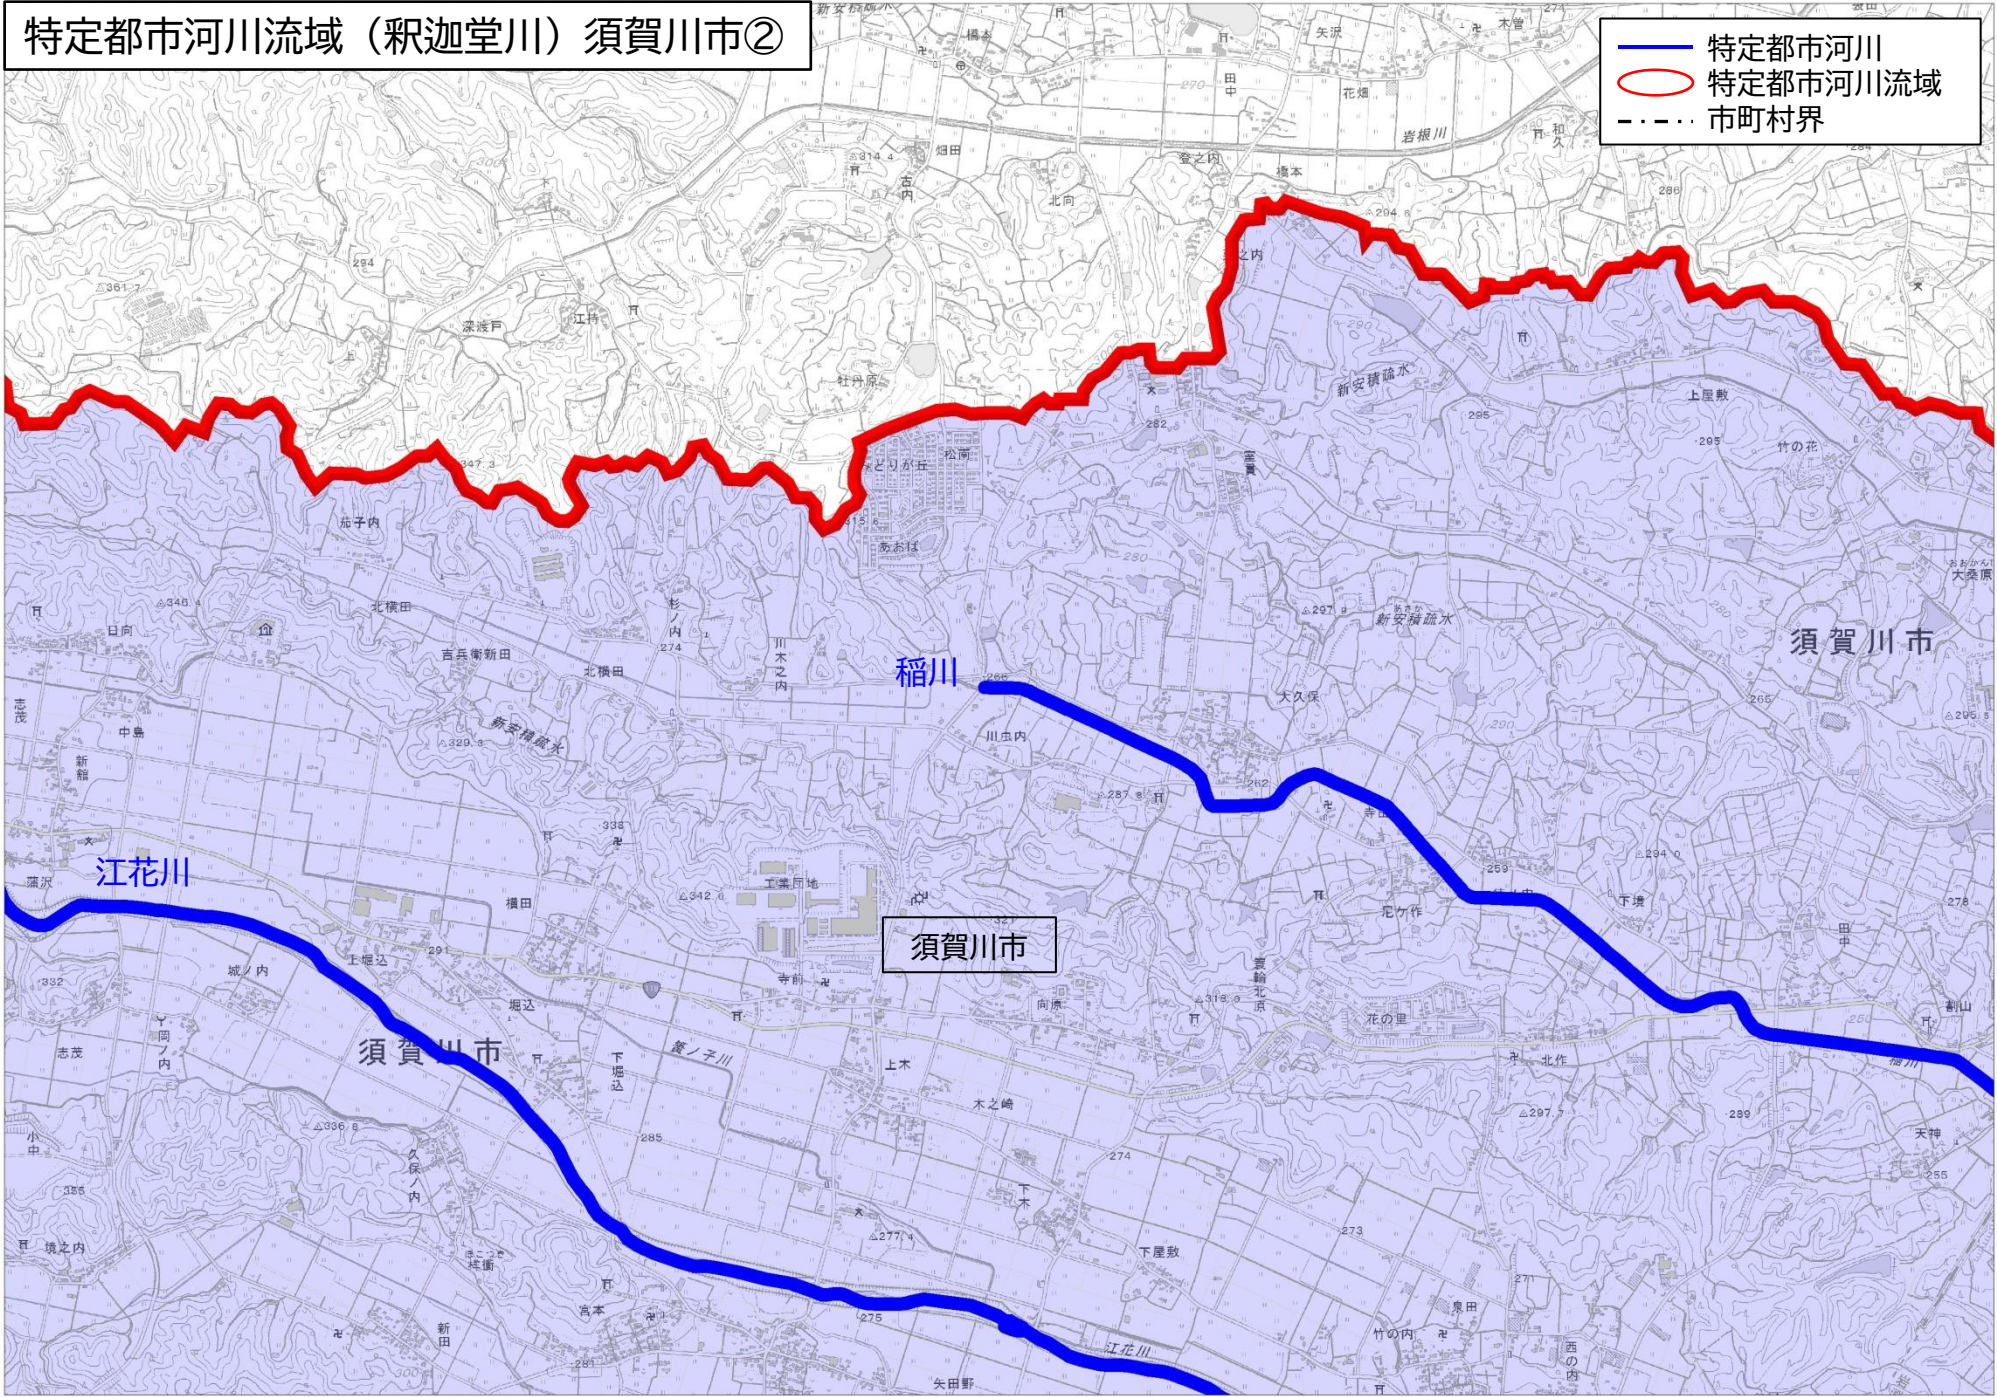

特定都市河川流域（釈迦堂川）図郭割図

- 特定都市河川
- 特定都市河川流域
- - - 市町村界

特定都市河川流域（釈迦堂川）須賀川市①

- 特定都市河川
- 特定都市河川流域
- - - 市町村界

特定都市河川流域（釈迦堂川）須賀川市②

- 特定都市河川
- 特定都市河川流域
- - - 市町村界

特定都市河川流域（釈迦堂川）須賀川市③

- 特定都市河川
- 特定都市河川流域
- - - 市町村界

鏡取山

箕ノ子川

高土山

須賀川市

須賀川市

藤沼湖

ローレルバレイCCゴルフ場

新安積疏水

関塚

八口

日向

- 特定都市河川
- 特定都市河川流域
- - - 市町村界

特定都市河川流域（釈迦堂川）須賀川市④

須賀川市

江花川

釈迦堂川