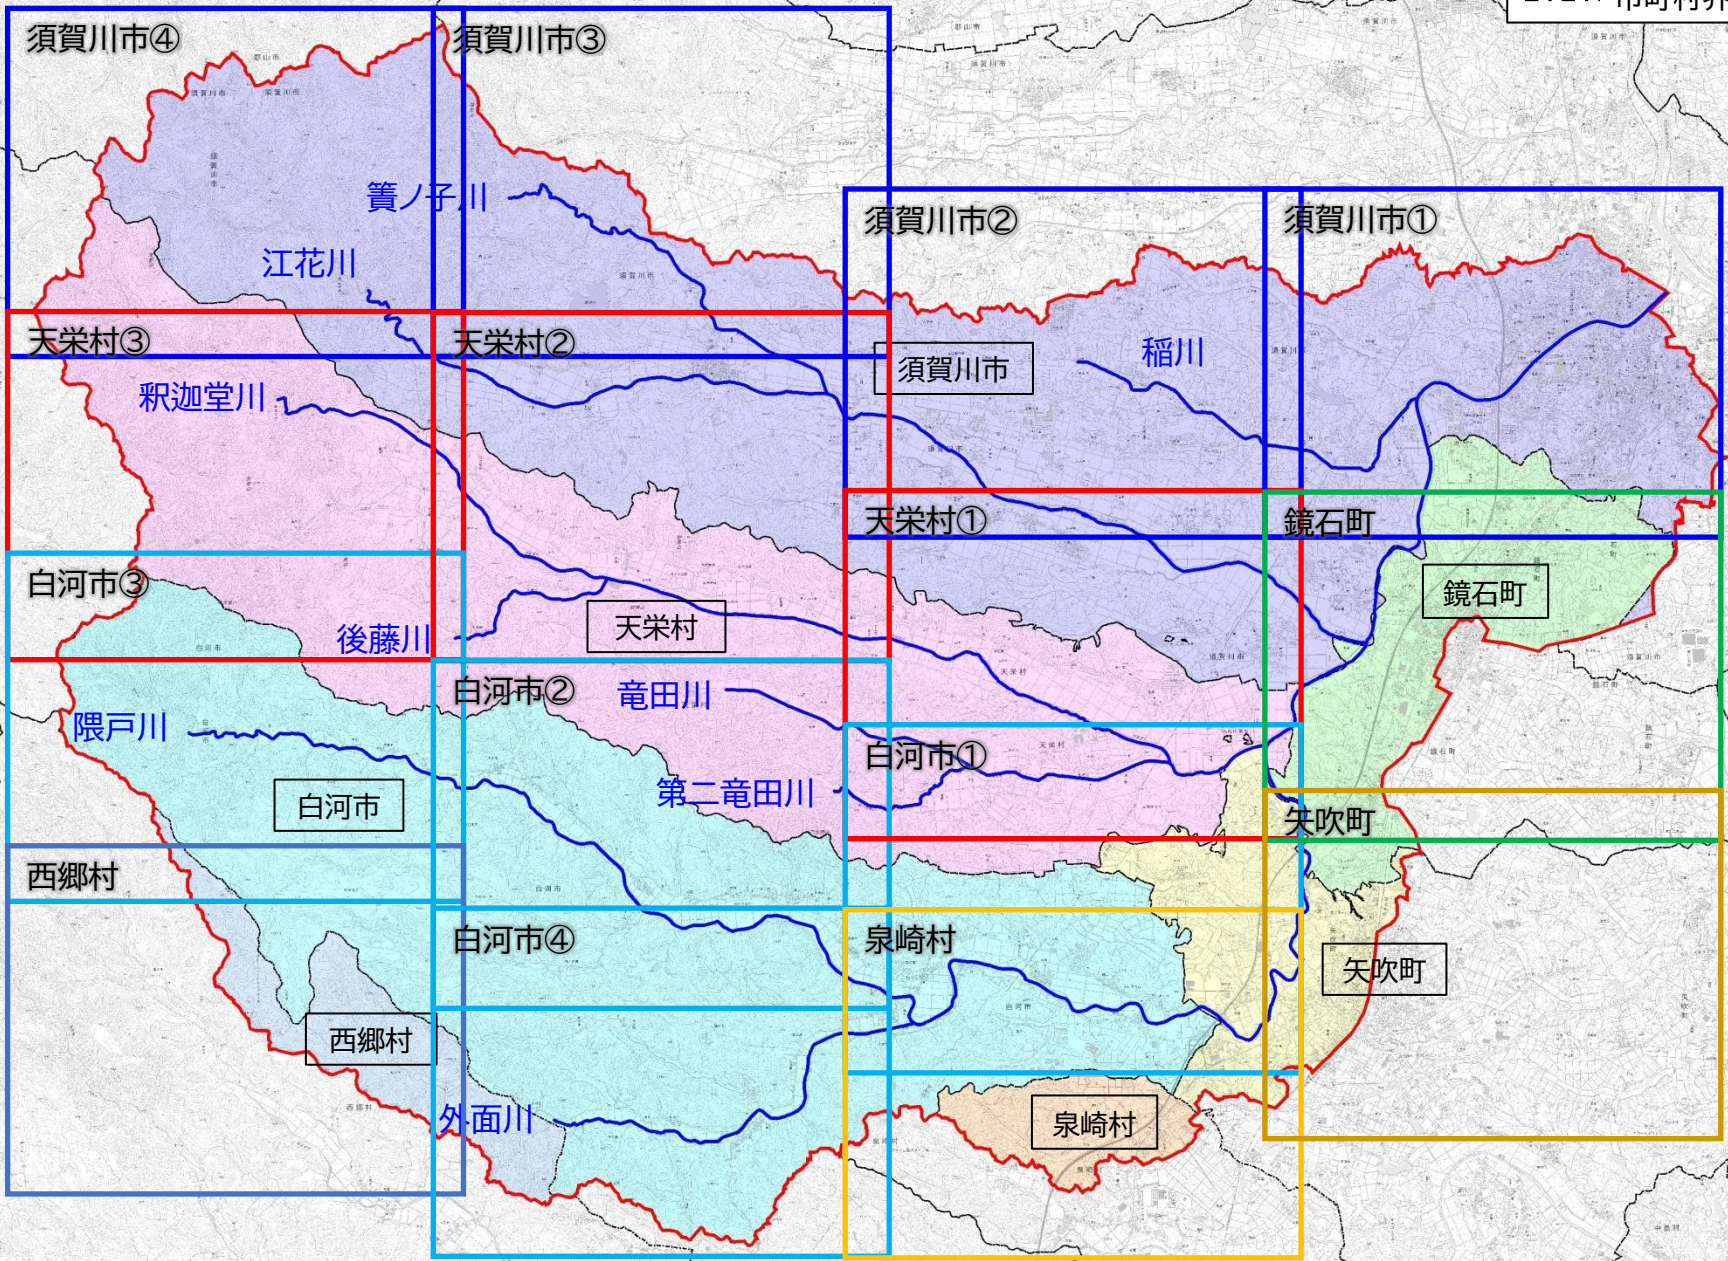

特定都市河川流域（釈迦堂川）図郭割図

- 特定都市河川
- 特定都市河川流域
- - - 市町村界

特定都市河川流域（釈迦堂川）須賀川市①

- 特定都市河川
- 特定都市河川流域
- - - 市町村界

特定都市河川流域（釈迦堂川）須賀川市②

- 特定都市河川
- 特定都市河川流域
- - - 市町村界

特定都市河川流域（釈迦堂川）須賀川市③

- 特定都市河川
- 特定都市河川流域
- - - 市町村界

隈戸川

白河市

矢吹町

泉崎村

泉崎村

泉崎村

— 特定都市河川
— 特定都市河川流域
- - - 市町村界

特定都市河川流域（釈迦堂川）白河市①

- 特定都市河川
- 特定都市河川流域
- - - 市町村界

特定都市河川流域（釈迦堂川）白河市②

竜田川

特定都市河川流域（釈迦堂川）白河市③

- 特定都市河川
- 特定都市河川流域
- - - 市町村界

天栄村

白河市

隈戸川

白河市

白河市

西原

宇都野

原町

特定都市河川流域（釈迦堂川）白河市④

白河市

西郷村